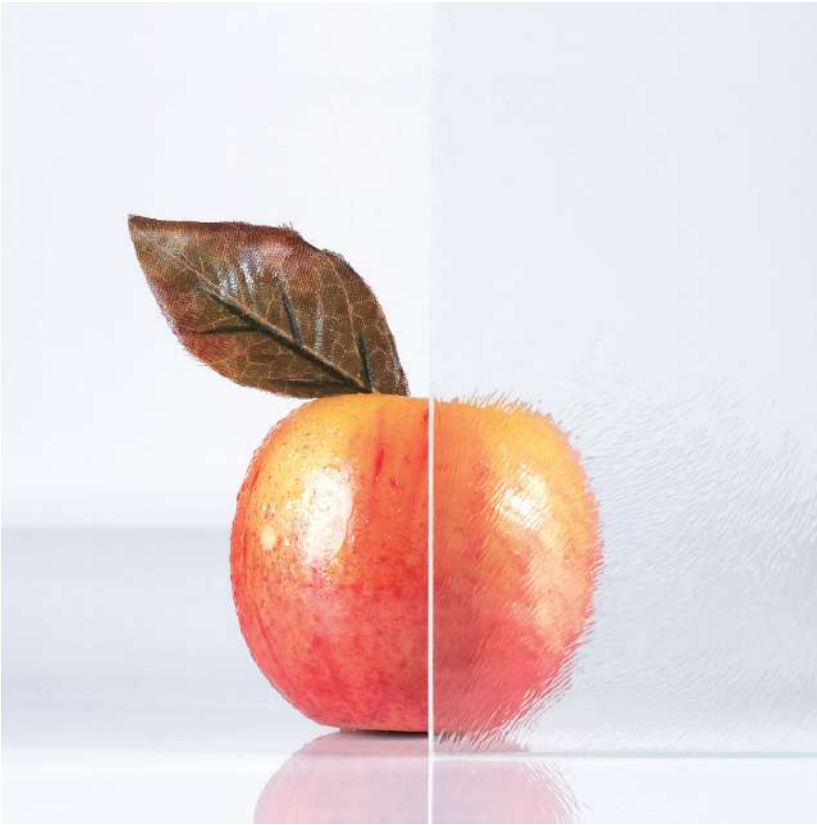

TECHNIK

FENSTERGLAS

ORNAMENTGLÄSER

KONZEPT
Fenster & Türen

GLASVARIANTEN

Altdeutsch Bronze

Altdeutsch weiss

GLASVARIANTEN

Chinchilla Weiss

Delta Weiss

GLASVARIANTEN

Gussantik Weiss

Kathedralsglasgross weiss

GLASVARIANTEN

Kathedralsglas Klein Weiss

Mastercarre weiss