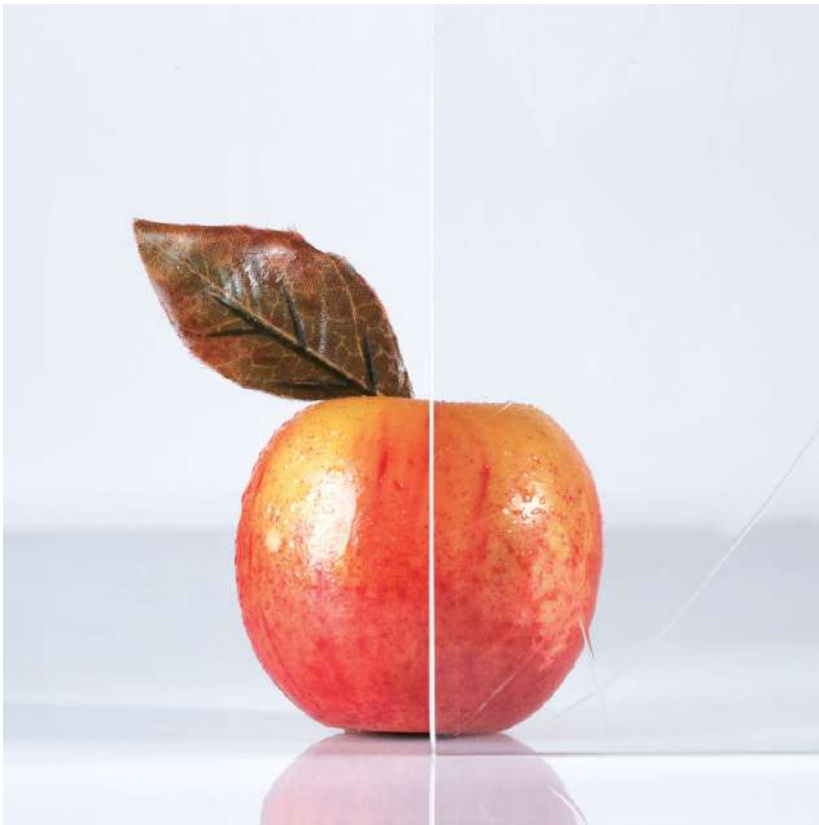

TECHNIK

FENSTERGLAS

ORNAMENTGLÄSER

KONZEPT
Fenster & Türen

GLASVARIANTEN

Altdeutsch Bronze

Altdeutsch weiss

GLASVARIANTEN

Chinchilla Weiss

Delta Weiss

GLASVARIANTEN

Gussantik Weiss

Kathedralsglasgross weiss

GLASVARIANTEN

Kathedralsglas Klein Weiss

Mastercarre weiss