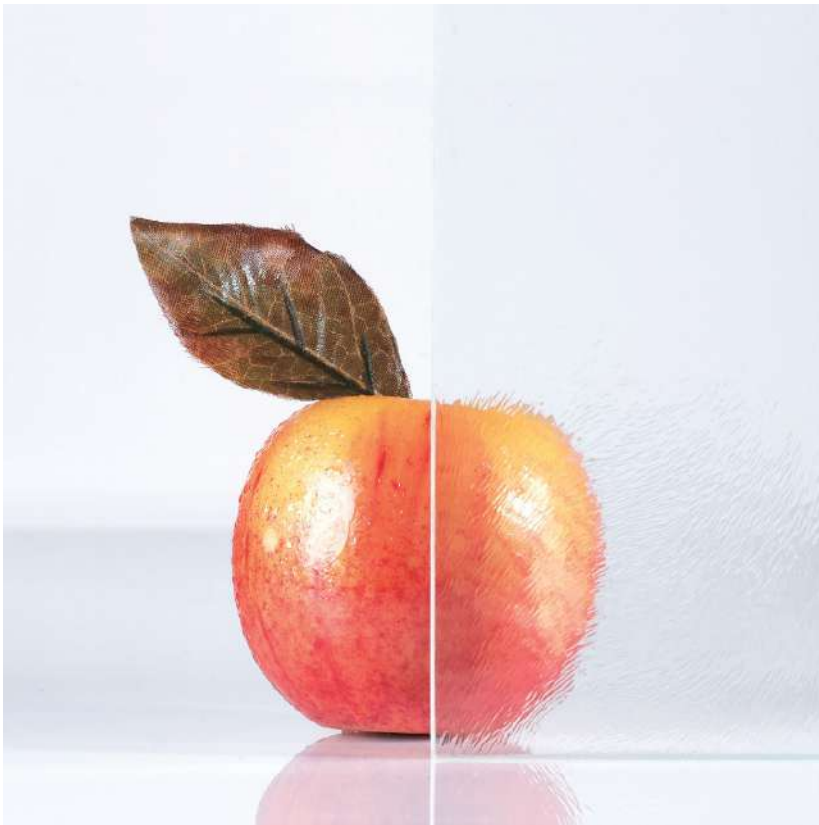

TECHNIK

FENSTERGLAS

ORNAMENTGLÄSER

KONZEPT
Fenster & Türen

GLASVARIANTEN

Altdeutsch Bronze

Altdeutsch weiss

GLASVARIANTEN

Chinchilla Weiss

Delta Weiss

GLASVARIANTEN

Gussantik Weiss

Kathedralsglasgross weiss

GLASVARIANTEN

Kathedralsglas Klein Weiss

Mastercarre weiss