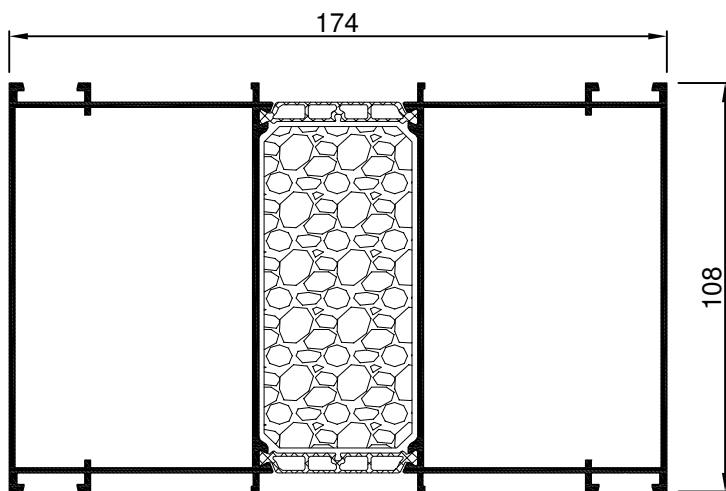

Rahmenverbreiterung 45mm

Rahmenverbreiterung 108mm

Rahmenverbreiterungen

Massstab
1:2

System

Aluprof MB 77 HS

KONZEPT
FENSTER & TÜREN