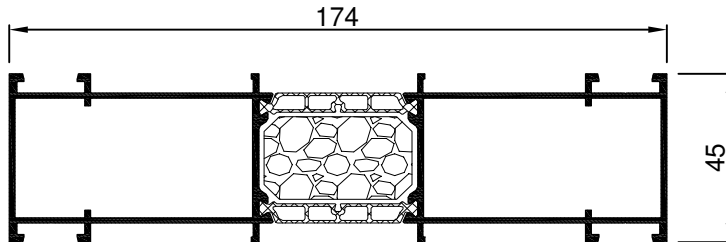

Rahmenverbreiterung 45mm

Rahmenverbreiterung 108mm

Rahmenverbreiterungen

Massstab
1:2

System

Aluprof MB 77 HS

KONZEPT
FENSTER & TÜREN