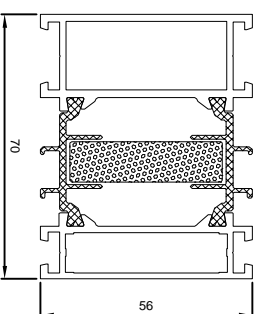

RV 183MM

RV 56MM

RV 34MM

RV 26MM

Rahmenverbreiterungen

Massstab  
1:2

System

Aluprof MB 70 HI