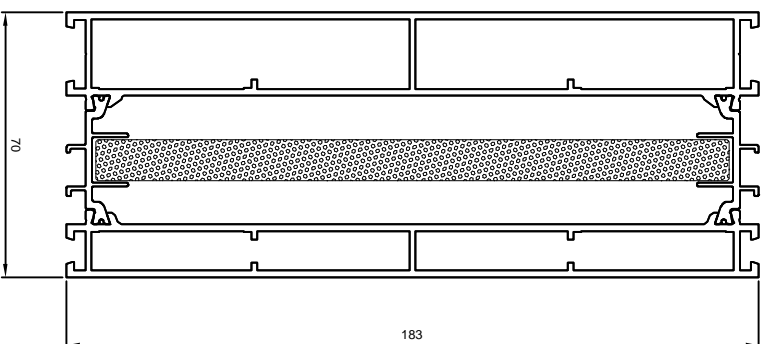

RV 183MM

RV 56MM

RV 34MM

RV 26MM

Rahmenverbreiterungen

Massstab  
1:2

System

Aluprof MB 70 HI