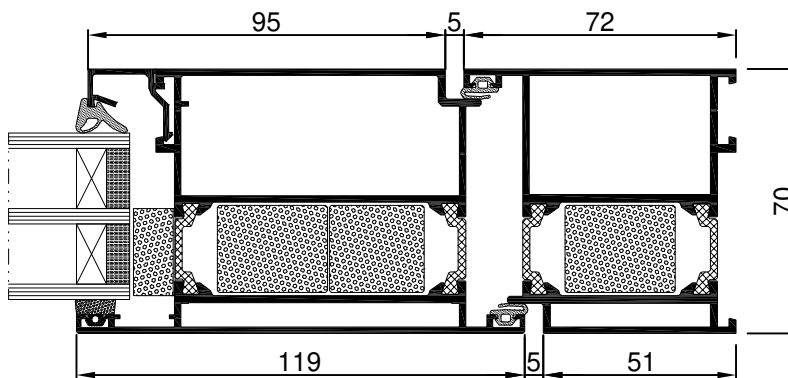

Flügel 93mm

Flügel 119mm

Flügelbreiten / Einsatzfüllung auswärts öffnend

Masstab
1:2

System

Aluprof MB 70 HI / 93mm + 119mm

KONZEPT
FENSTER & TÜREN