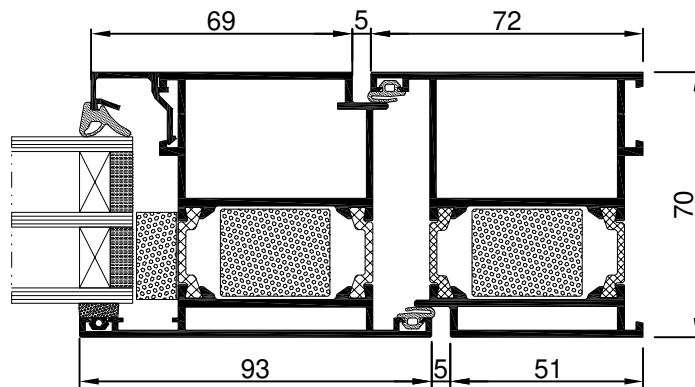

Flügel 93mm

Flügel 119mm

Flügelbreiten / Einsatzfüllung auswärts öffnend

Masstab
1:2

System

Aluprof MB 70 HI / 93mm + 119mm

KONZEPT
FENSTER & TÜREN