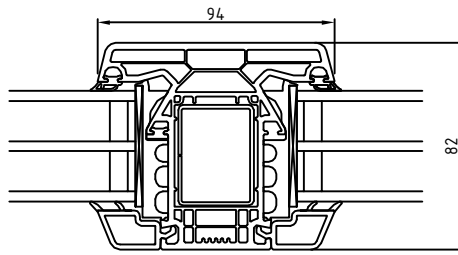

Masstab  
1:2

System

Kompakt 82 MD / HIFI Schwelle 89mm

**KONZEPT**  
FENSTER & TÜREN

Fenster seitlich

System

**KONZEPT**  
FENSTER&TÜREN

Kompakt 82 MD / Rahmen 106mm

Massstab  
1:1

Setzholz Fixverglasung

Setzholz Fixverglasung - Flügel

Setzholz Flügel - Flügel

Setzholz

Masstab  
1:3

System

Kompakt 82 MD / Fix, Fix-Flügel, Flügel-Flügel

**KONZEPT**  
FENSTER & TÜREN

Stulp 104mm

Stulp 236mm

Stulppartien

Masstab  
1:2

System

Kompakt 82 MD

**KONZEPT**  
FENSTER & TÜREN