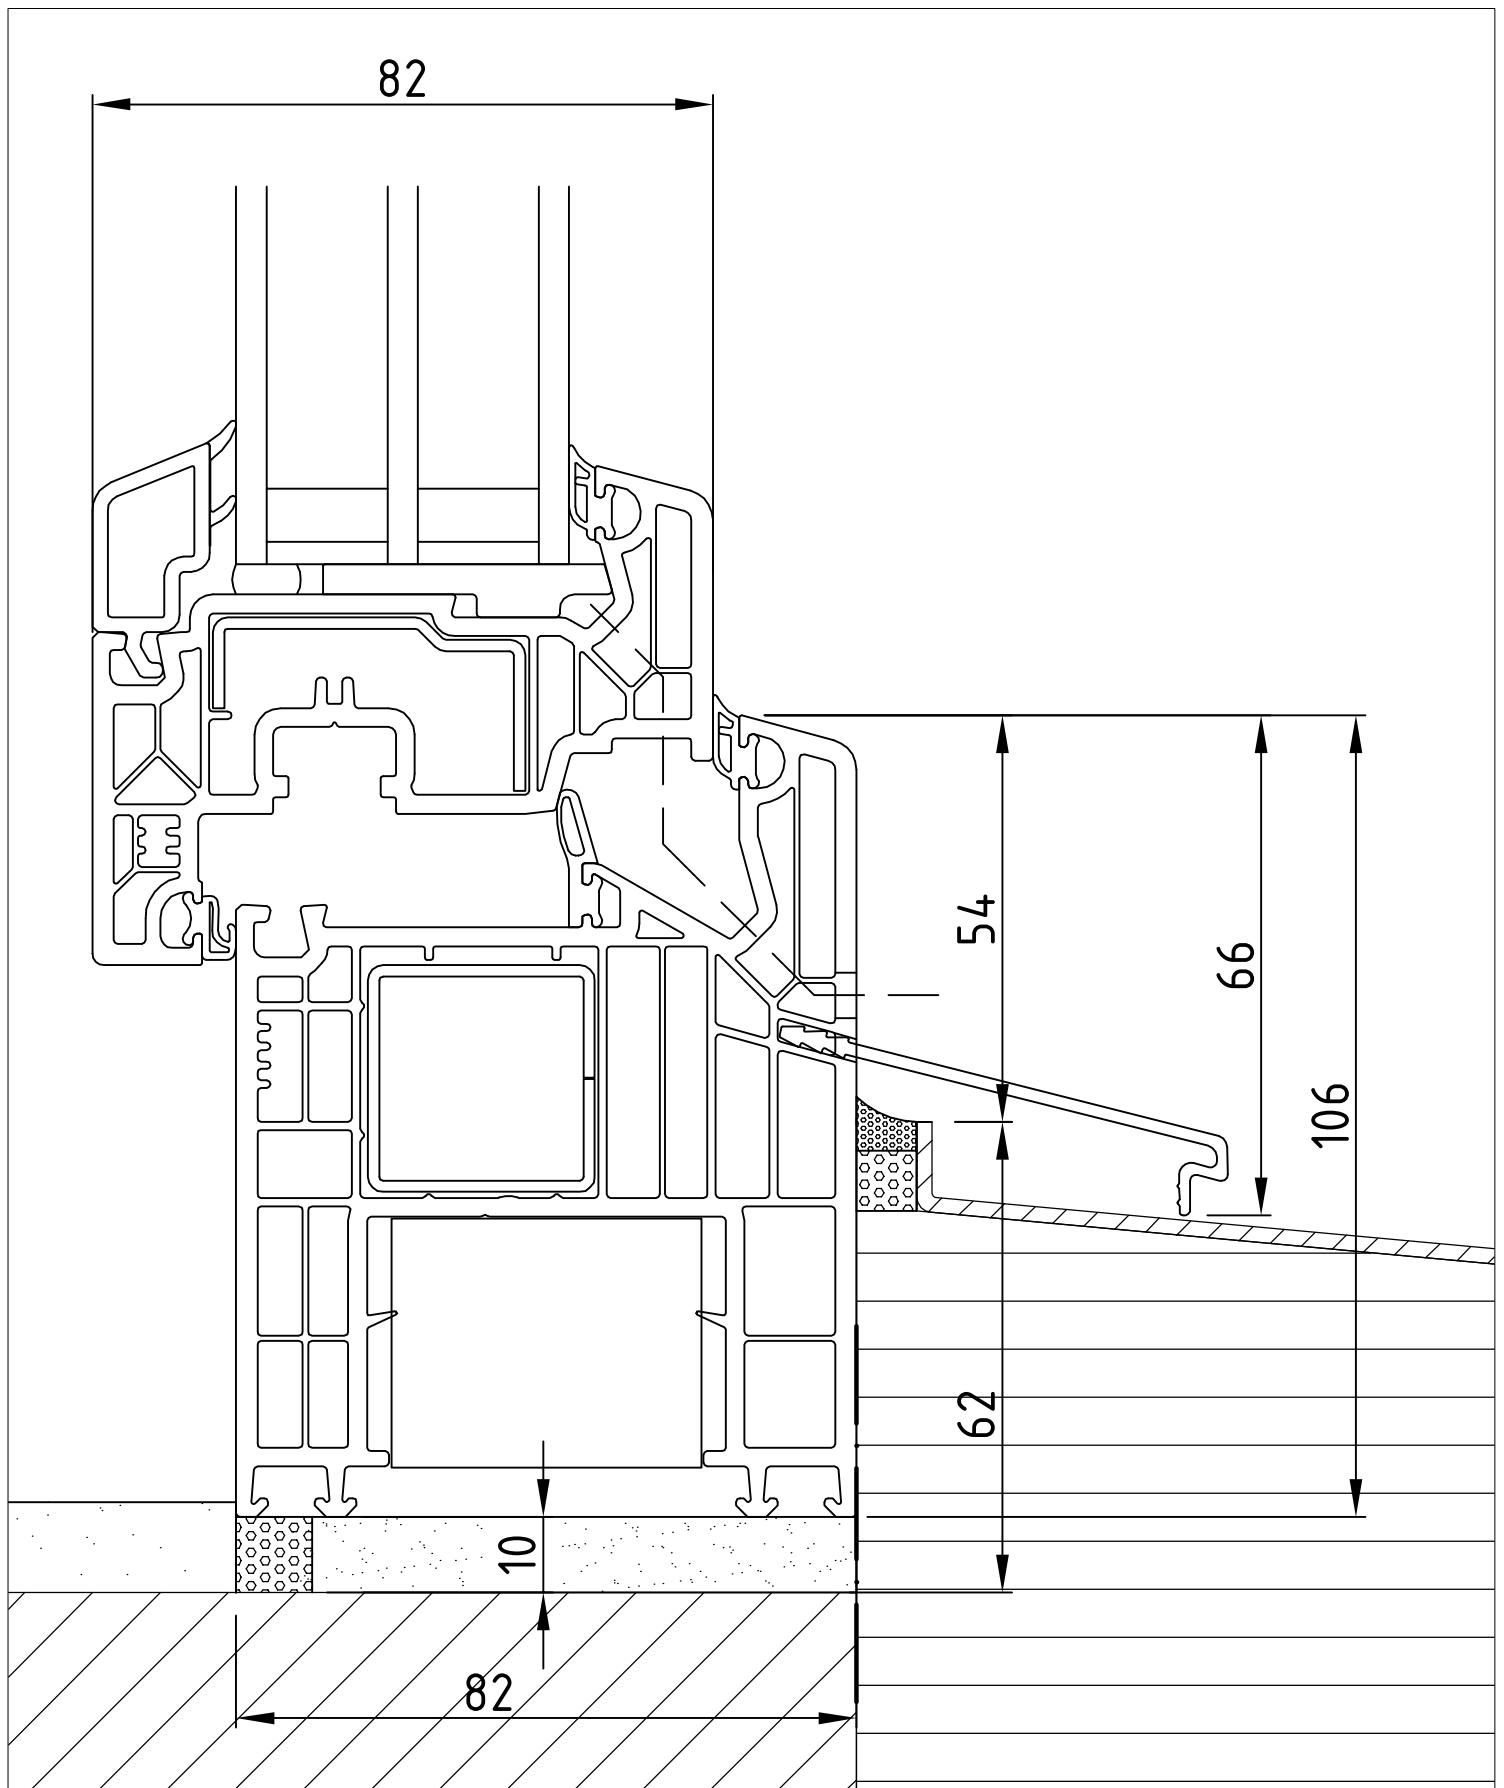

Brüstung Wetterschenkel aufgesetzt

Masstab  
1:1

System

Kompakt 82 MD / Rahmen 106mm

**KONZEPT**  
FENSTER & TÜREN

Brüstung Steck Wetterschenkel

Masstab  
1:1

System

Kompakt 82 MD / Rahmen 106mm

**KONZEPT**  
FENSTER & TÜREN

Rahmenverbreiterungen

Massstab  
1:2

System

Kompakt 82 MD / 15mm, 30mm, 45mm, 100mm

**KONZEPT**  
FENSTER&TÜREN

Schwelle Balkontür (behindertengerecht)

Masstab  
1:2

System

Kompakt 82 MD / Schwelle 20mm + RV 100mm

**KONZEPT**  
FENSTER & TÜREN

Schwelle Balkontür Standard, Wetterschenkel aufgesetzt

Masstab  
1:2

System

Kompakt 82 MD / Rahmen 106mm + RV 100mm + RV 30mm