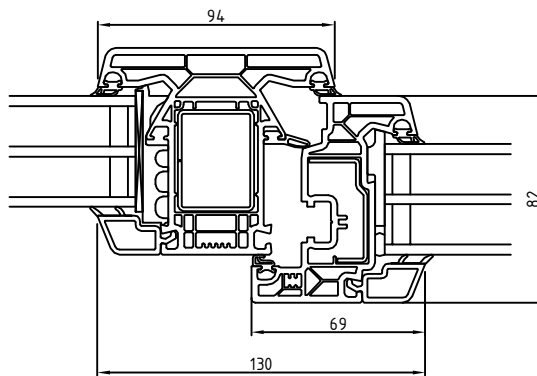

Masstab  
1:2

System

Kompakt 82 MD / HIFI Schwelle 89mm

**KONZEPT**  
FENSTER & TÜREN

Fenster seitlich

System

**KONZEPT**  
FENSTER&TÜREN

Kompakt 82 MD / Rahmen 106mm

Massstab  
1:1

Setzholz Fixverglasung

Setzholz Fixverglasung - Flügel

Setzholz Flügel - Flügel

Setzholz

Masstab  
1:3

System

Kompakt 82 MD / Fix, Fix-Flügel, Flügel-Flügel

**KONZEPT**  
FENSTER & TÜREN

Stulp 104mm

Stulp 236mm

Stulppartien

Masstab  
1:2

System

Kompakt 82 MD

**KONZEPT**  
FENSTER & TÜREN