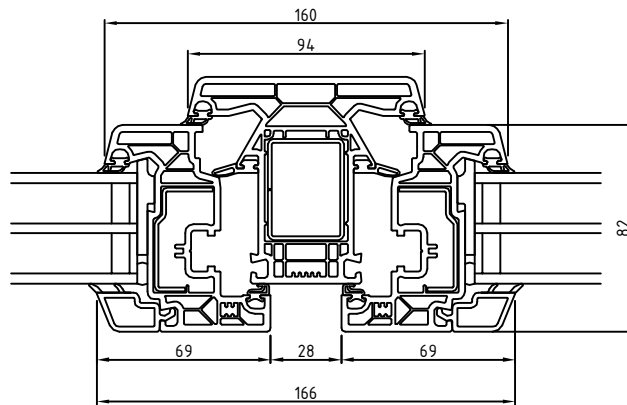

Massstab  
1:1

Setzholz Fixverglasung

Setzholz Fixverglasung - Flügel

Setzholz Flügel - Flügel

Setzholz

Masstab  
1:3

System

Kompakt 82 MD / Fix, Fix-Flügel, Flügel-Flügel

**KONZEPT**  
FENSTER & TÜREN

Stulp 104mm

Stulp 236mm

Stulppartien

Masstab  
1:2

System

Kompakt 82 MD

**KONZEPT**  
FENSTER & TÜREN