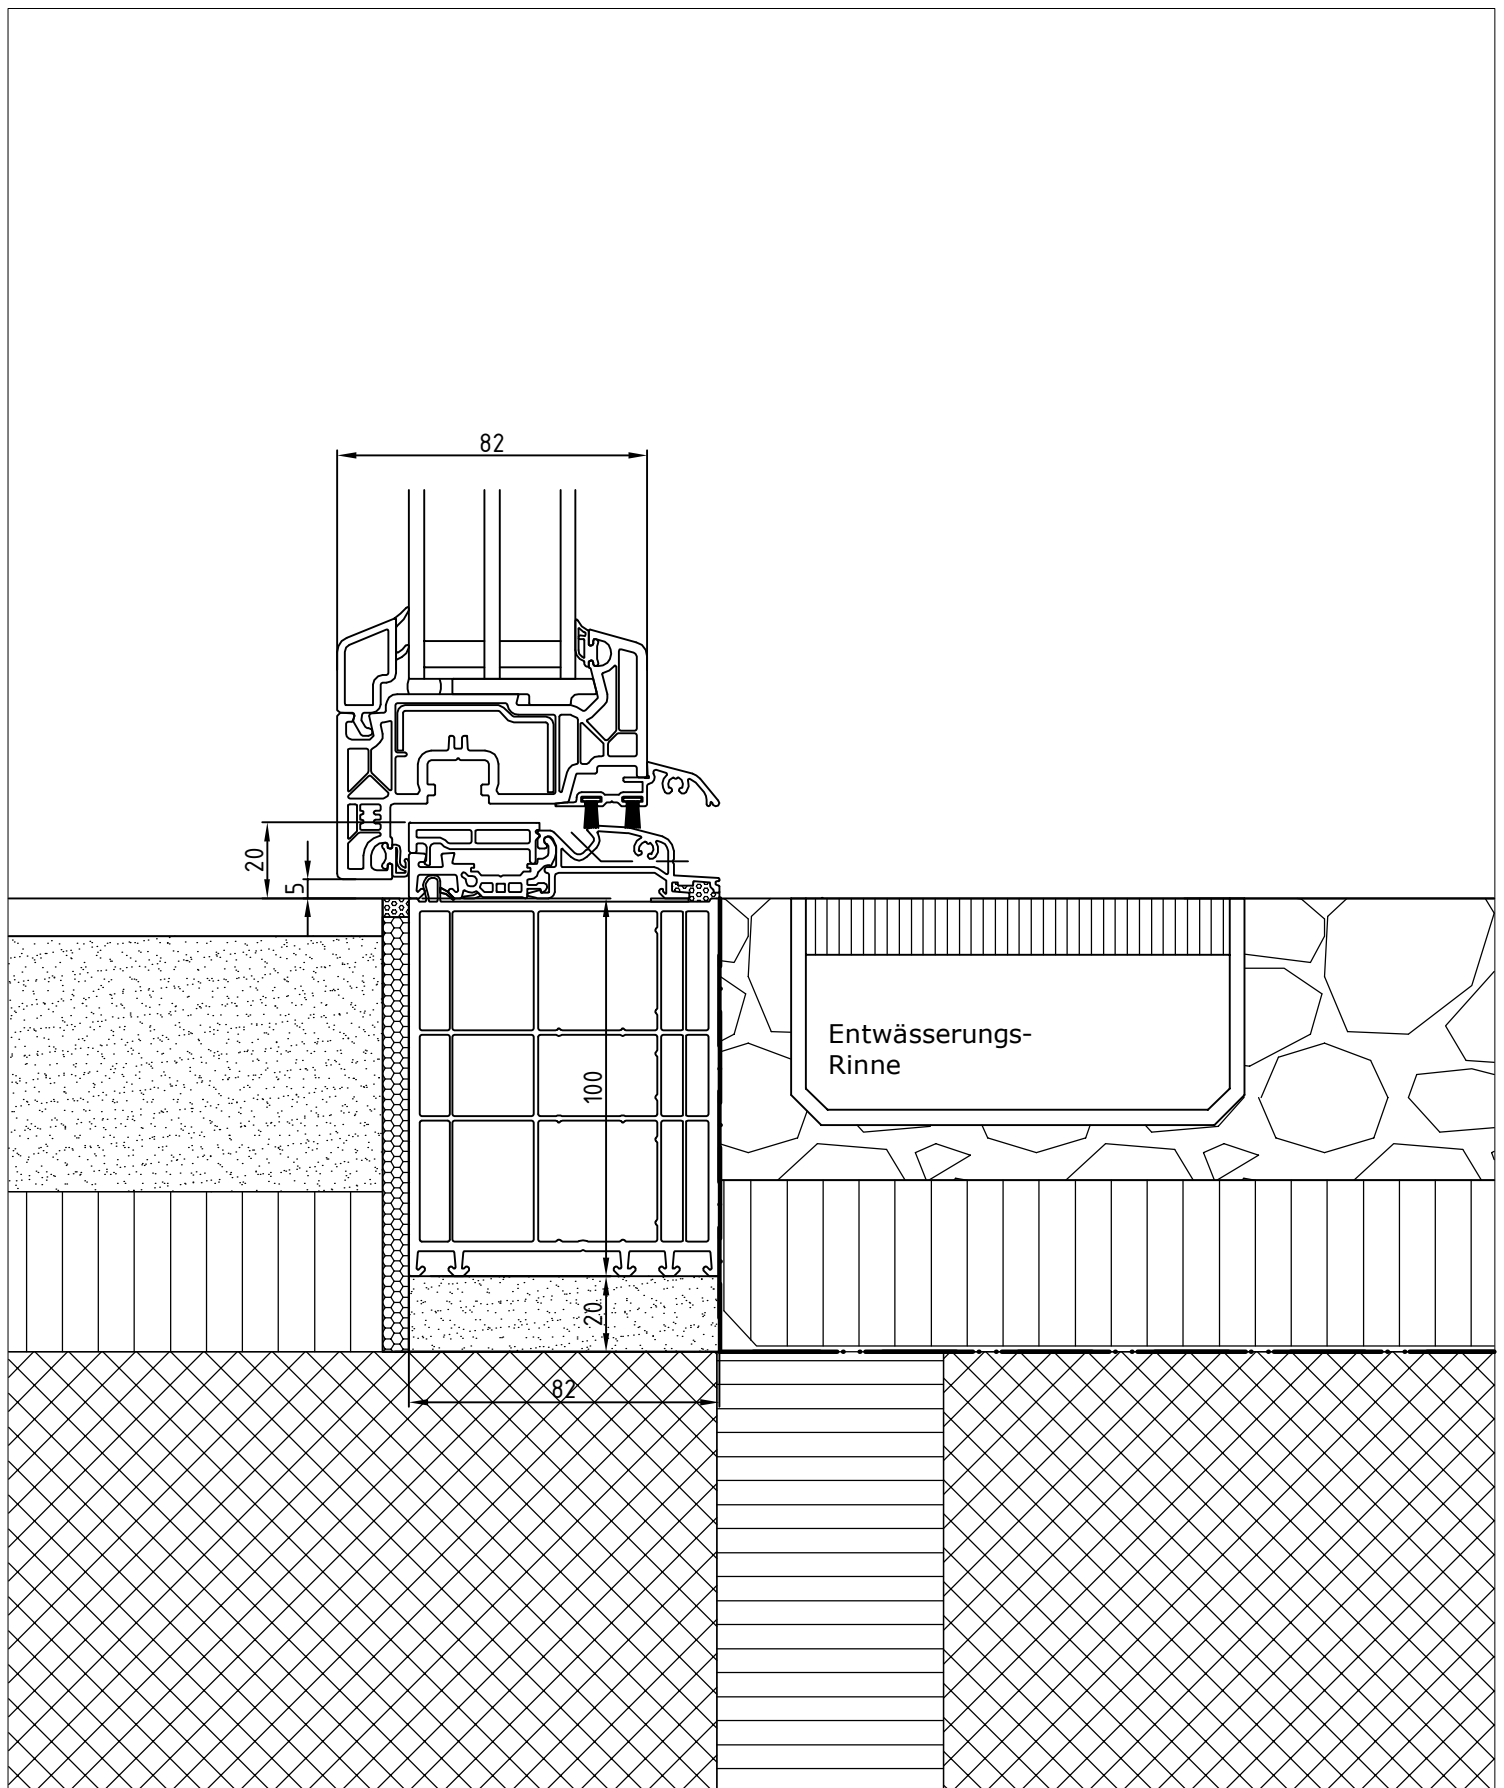

Brüstung Wetterschenkel aufgesetzt

Masstab  
1:1

System

Kompakt 82 MD / Rahmen 106mm

**KONZEPT**  
FENSTER & TÜREN

Brüstung Steck Wetterschenkel

Masstab  
1:1

System

Kompakt 82 MD / Rahmen 106mm

**KONZEPT**  
FENSTER & TÜREN

Rahmenverbreiterungen

Massstab  
1:2

System

Kompakt 82 MD / 15mm, 30mm, 45mm, 100mm

**KONZEPT**  
FENSTER&TÜREN

Schwelle Balkontür (behindertengerecht)

Masstab  
1:2

System

Kompakt 82 MD / Schwelle 20mm + RV 100mm

**KONZEPT**  
FENSTER & TÜREN

Schwelle Balkontür Standard, Wetterschenkel aufgesetzt

Masstab  
1:2

System

Kompakt 82 MD / Rahmen 106mm + RV 100mm + RV 30mm