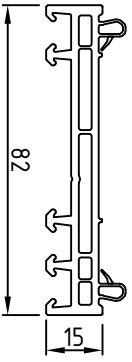

Brüstung Wetterschenkel aufgesetzt

Masstab  
1:1

System

Kompakt 82 MD / Rahmen 106mm

**KONZEPT**  
FENSTER & TÜREN

Brüstung Steck Wetterschenkel

Masstab  
1:1

System

Kompakt 82 MD / Rahmen 106mm

**KONZEPT**  
FENSTER & TÜREN

Rahmenverbreiterungen

Massstab  
1:2

System

Kompakt 82 MD / 15mm, 30mm, 45mm, 100mm

**KONZEPT**  
FENSTER&TÜREN

Schwelle Balkontür (behindertengerecht)

Masstab  
1:2

System

Kompakt 82 MD / Schwelle 20mm + RV 100mm

**KONZEPT**  
FENSTER & TÜREN

Schwelle Balkontür Standard, Wetterschenkel aufgesetzt

Masstab  
1:2

System

Kompakt 82 MD / Rahmen 106mm + RV 100mm + RV 30mm

**KONZEPT**  
FENSTER & TÜREN

Stulp 104mm

Stulp 236mm

Stulppartien

Masstab  
1:2

System

Kompakt 82 MD

**KONZEPT**  
FENSTER & TÜREN