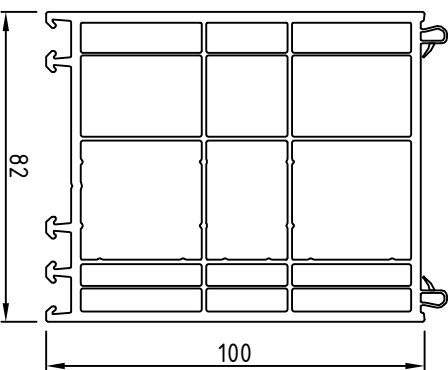

Brüstung Wetterschenkel aufgesetzt

Masstab  
1:1

System

Kompakt 82 MD / Rahmen 106mm

**KONZEPT**  
FENSTER & TÜREN

Brüstung Steck Wetterschenkel

Masstab  
1:1

System

Kompakt 82 MD / Rahmen 106mm

**KONZEPT**  
FENSTER & TÜREN

Rahmenverbreiterungen

Massstab  
1:2

System

Kompakt 82 MD / 15mm, 30mm, 45mm, 100mm

**KONZEPT**  
FENSTER&TÜREN

Schwelle Balkontür (behindertengerecht)

Masstab  
1:2

System

Kompakt 82 MD / Schwelle 20mm + RV 100mm

**KONZEPT**  
FENSTER & TÜREN

Schwelle Balkontür Standard, Wetterschenkel aufgesetzt

Masstab  
1:2

System

Kompakt 82 MD / Rahmen 106mm + RV 100mm + RV 30mm