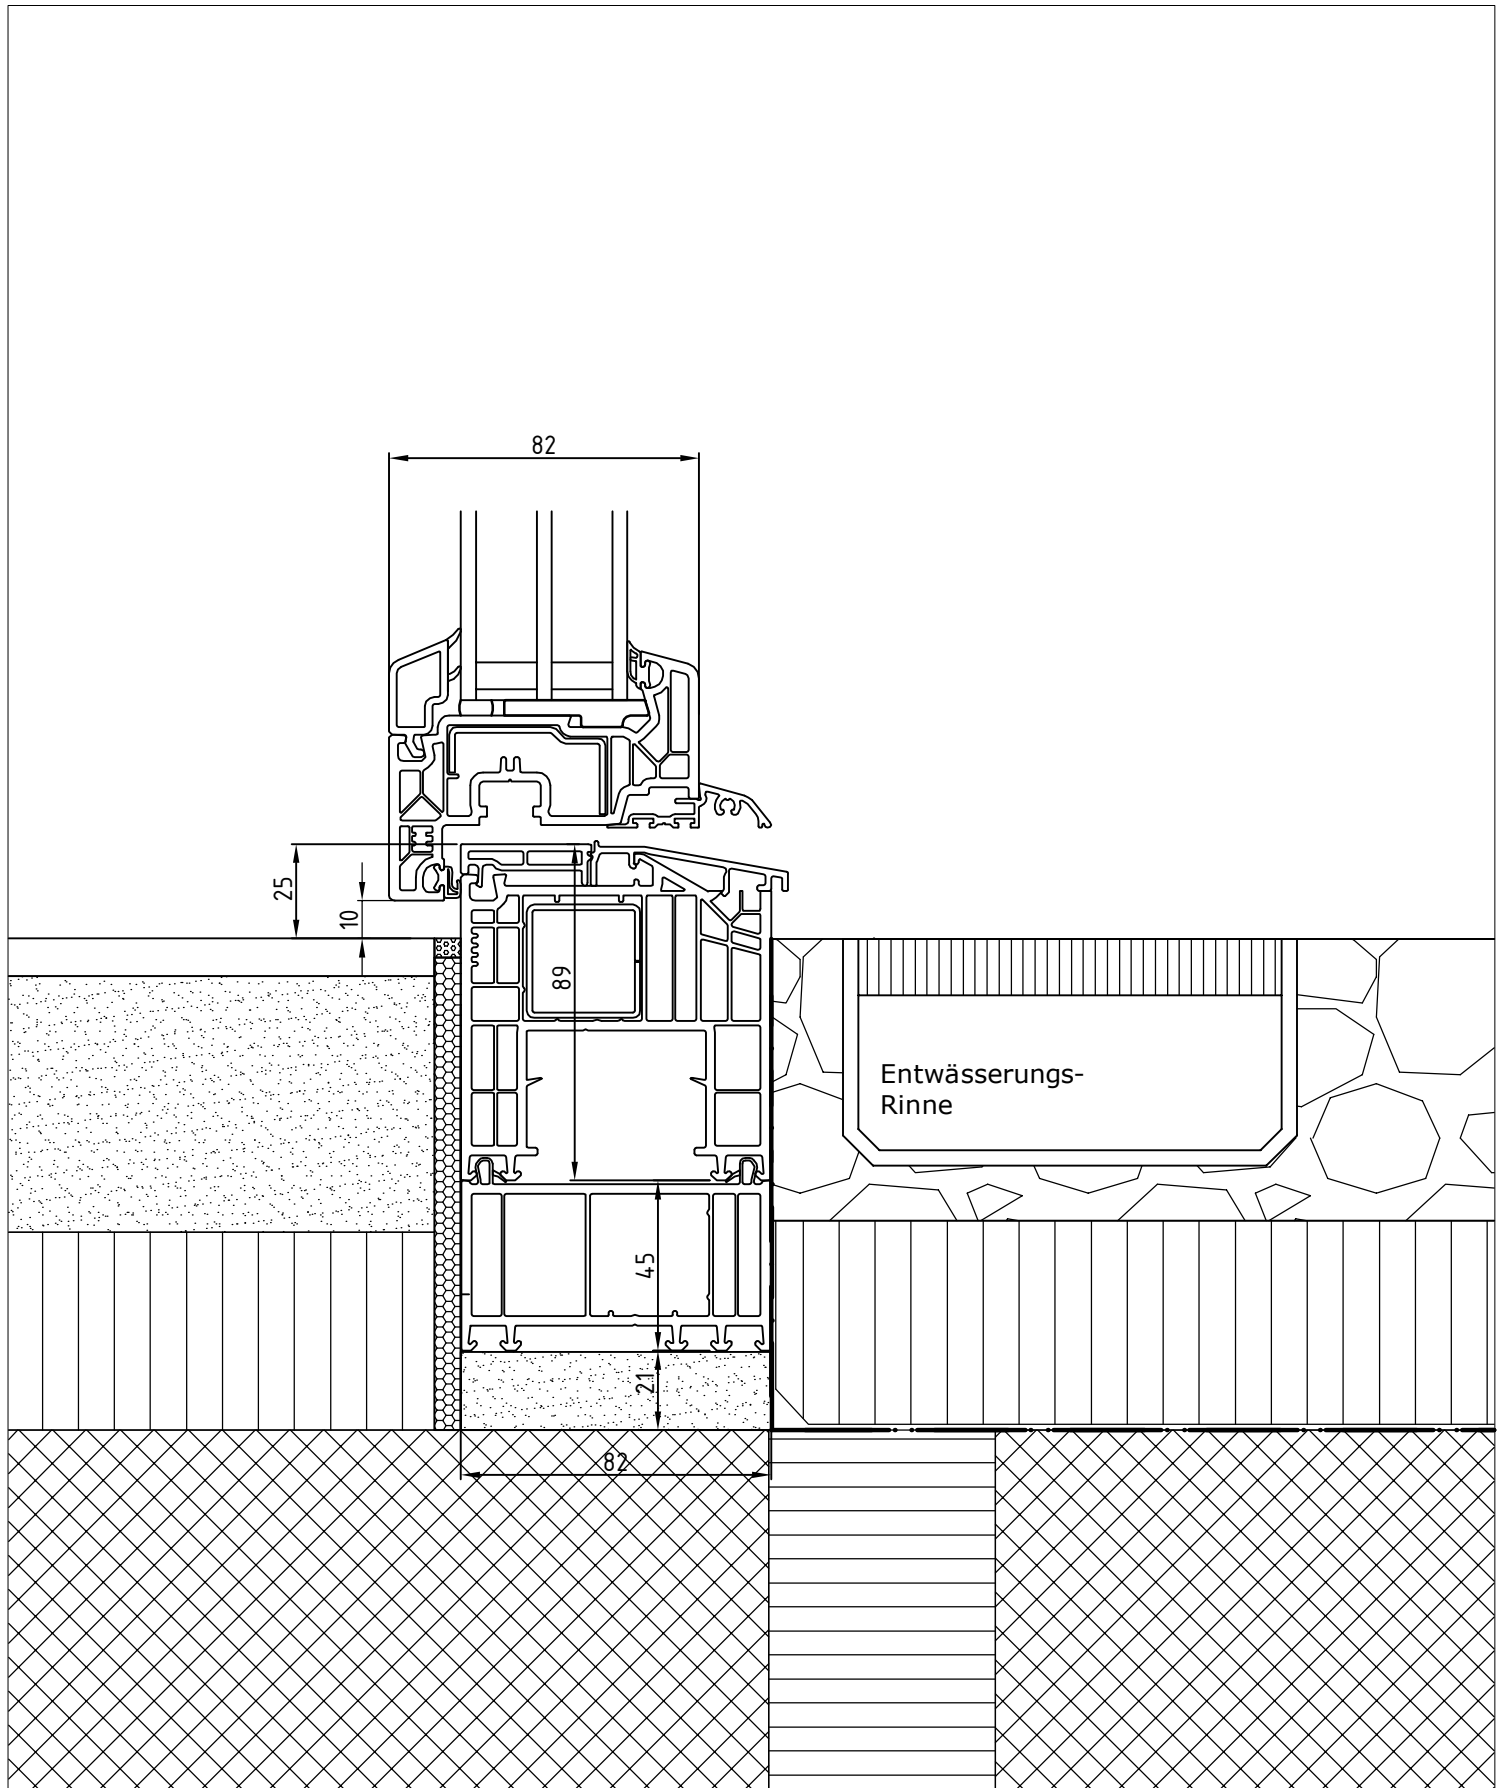

Brüstung Wetterschenkel aufgesetzt

Masstab  
1:1

System

Kompakt 82 MD / Rahmen 106mm

**KONZEPT**  
FENSTER & TÜREN

Brüstung Steck Wetterschenkel

Masstab  
1:1

System

**KONZEPT**  
FENSTER & TÜREN

Schwelle Balkontür Standard, Steck Wetterschenkel

Masstab  
1:2

System

Kompakt 82 MD / Rahmen 106mm + RV 100mm + RV 15mm

**KONZEPT**  
FENSTER & TÜREN

Schwelle Balkontür HIFI (behindertengerecht)