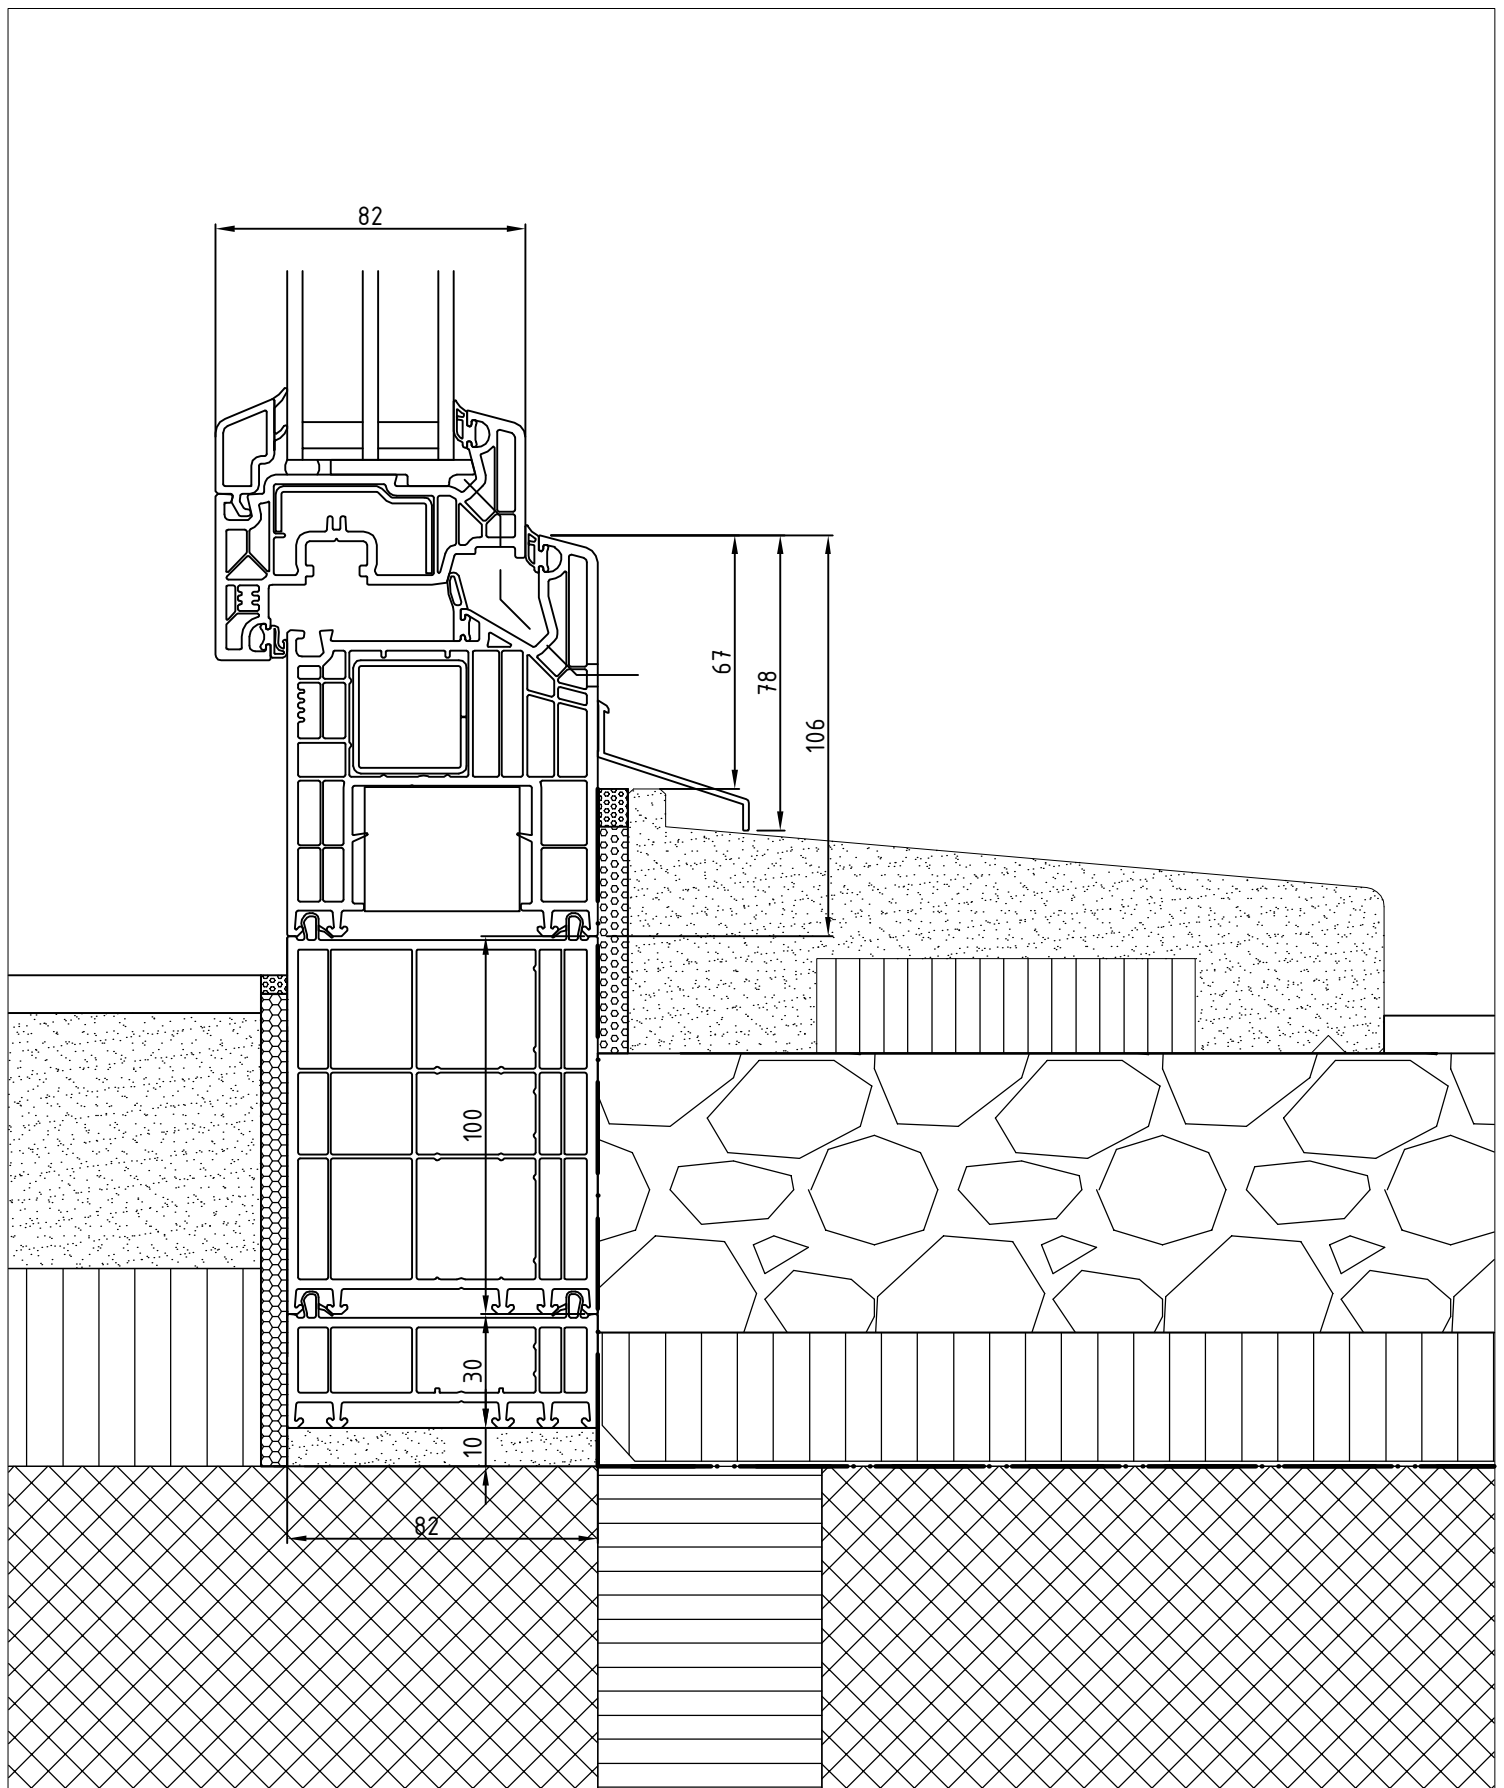

Brüstung Wetterschenkel aufgesetzt

Masstab  
1:1

System

Kompakt 82 MD / Rahmen 106mm

**KONZEPT**  
FENSTER & TÜREN

Brüstung Steck Wetterschenkel

Masstab  
1:1

System

Kompakt 82 MD / Rahmen 106mm

**KONZEPT**  
FENSTER & TÜREN

Rahmenverbreiterungen

Massstab  
1:2

System

Kompakt 82 MD / 15mm, 30mm, 45mm, 100mm

**KONZEPT**  
FENSTER&TÜREN

Schwelle Balkontür (behindertengerecht)

Masstab  
1:2

System

Kompakt 82 MD / Schwelle 20mm + RV 100mm

**KONZEPT**  
FENSTER & TÜREN

Schwelle Balkontür Standard, Wetterschenkel aufgesetzt

Masstab  
1:2

System

Kompakt 82 MD / Rahmen 106mm + RV 100mm + RV 30mm

**KONZEPT**  
FENSTER & TÜREN

Schwelle Balkontür Standard, Steck Wetterschenkel

Masstab  
1:2

System

Kompakt 82 MD / Rahmen 106mm + RV 100mm + RV 15mm

**KONZEPT**  
FENSTER & TÜREN

Schwelle Balkontür HIFI (behindertengerecht)