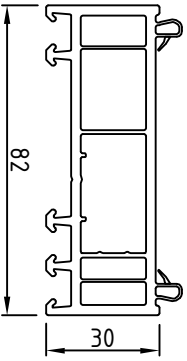

Brüstung Wetterschenkel aufgesetzt

Masstab  
1:1

System

Kompakt 82 MD / Rahmen 106mm

**KONZEPT**  
FENSTER & TÜREN

Brüstung Steck Wetterschenkel

Masstab  
1:1

System

Kompakt 82 MD / Rahmen 106mm

**KONZEPT**  
FENSTER & TÜREN

Rahmenverbreiterungen

Massstab  
1:2

System

Kompakt 82 MD / 15mm, 30mm, 45mm, 100mm

**KONZEPT**  
FENSTER&TÜREN

Schwelle Balkontür (behindertengerecht)

Masstab  
1:2

System

Kompakt 82 MD / Schwelle 20mm + RV 100mm

**KONZEPT**  
FENSTER & TÜREN

Schwelle Balkontür Standard, Wetterschenkel aufgesetzt

Masstab  
1:2

System

Kompakt 82 MD / Rahmen 106mm + RV 100mm + RV 30mm

**KONZEPT**  
FENSTER & TÜREN

Stulp 104mm

Stulp 236mm

Stulppartien

Masstab  
1:2

System

Kompakt 82 MD

**KONZEPT**  
FENSTER & TÜREN