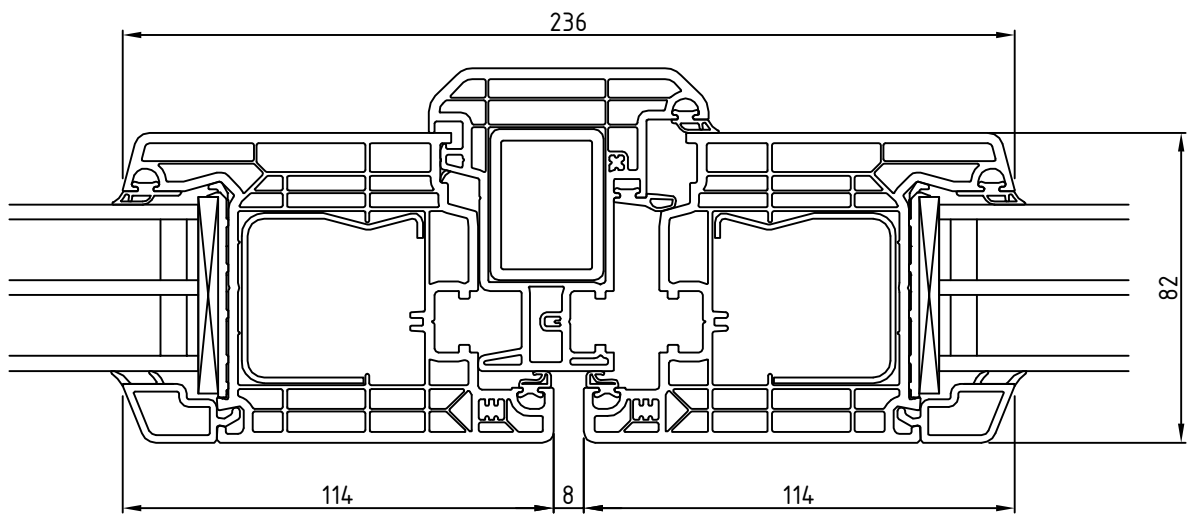

Massstab  
1:1

Setzholz Fixverglasung

Setzholz Fixverglasung - Flügel

Setzholz Flügel - Flügel

Setzholz

Masstab  
1:3

System

Kompakt 82 MD / Fix, Fix-Flügel, Flügel-Flügel

**KONZEPT**  
FENSTER & TÜREN

Stulp 104mm

Stulp 236mm

Stulppartien

Masstab  
1:2

System

Kompakt 82 MD

**KONZEPT**  
FENSTER & TÜREN