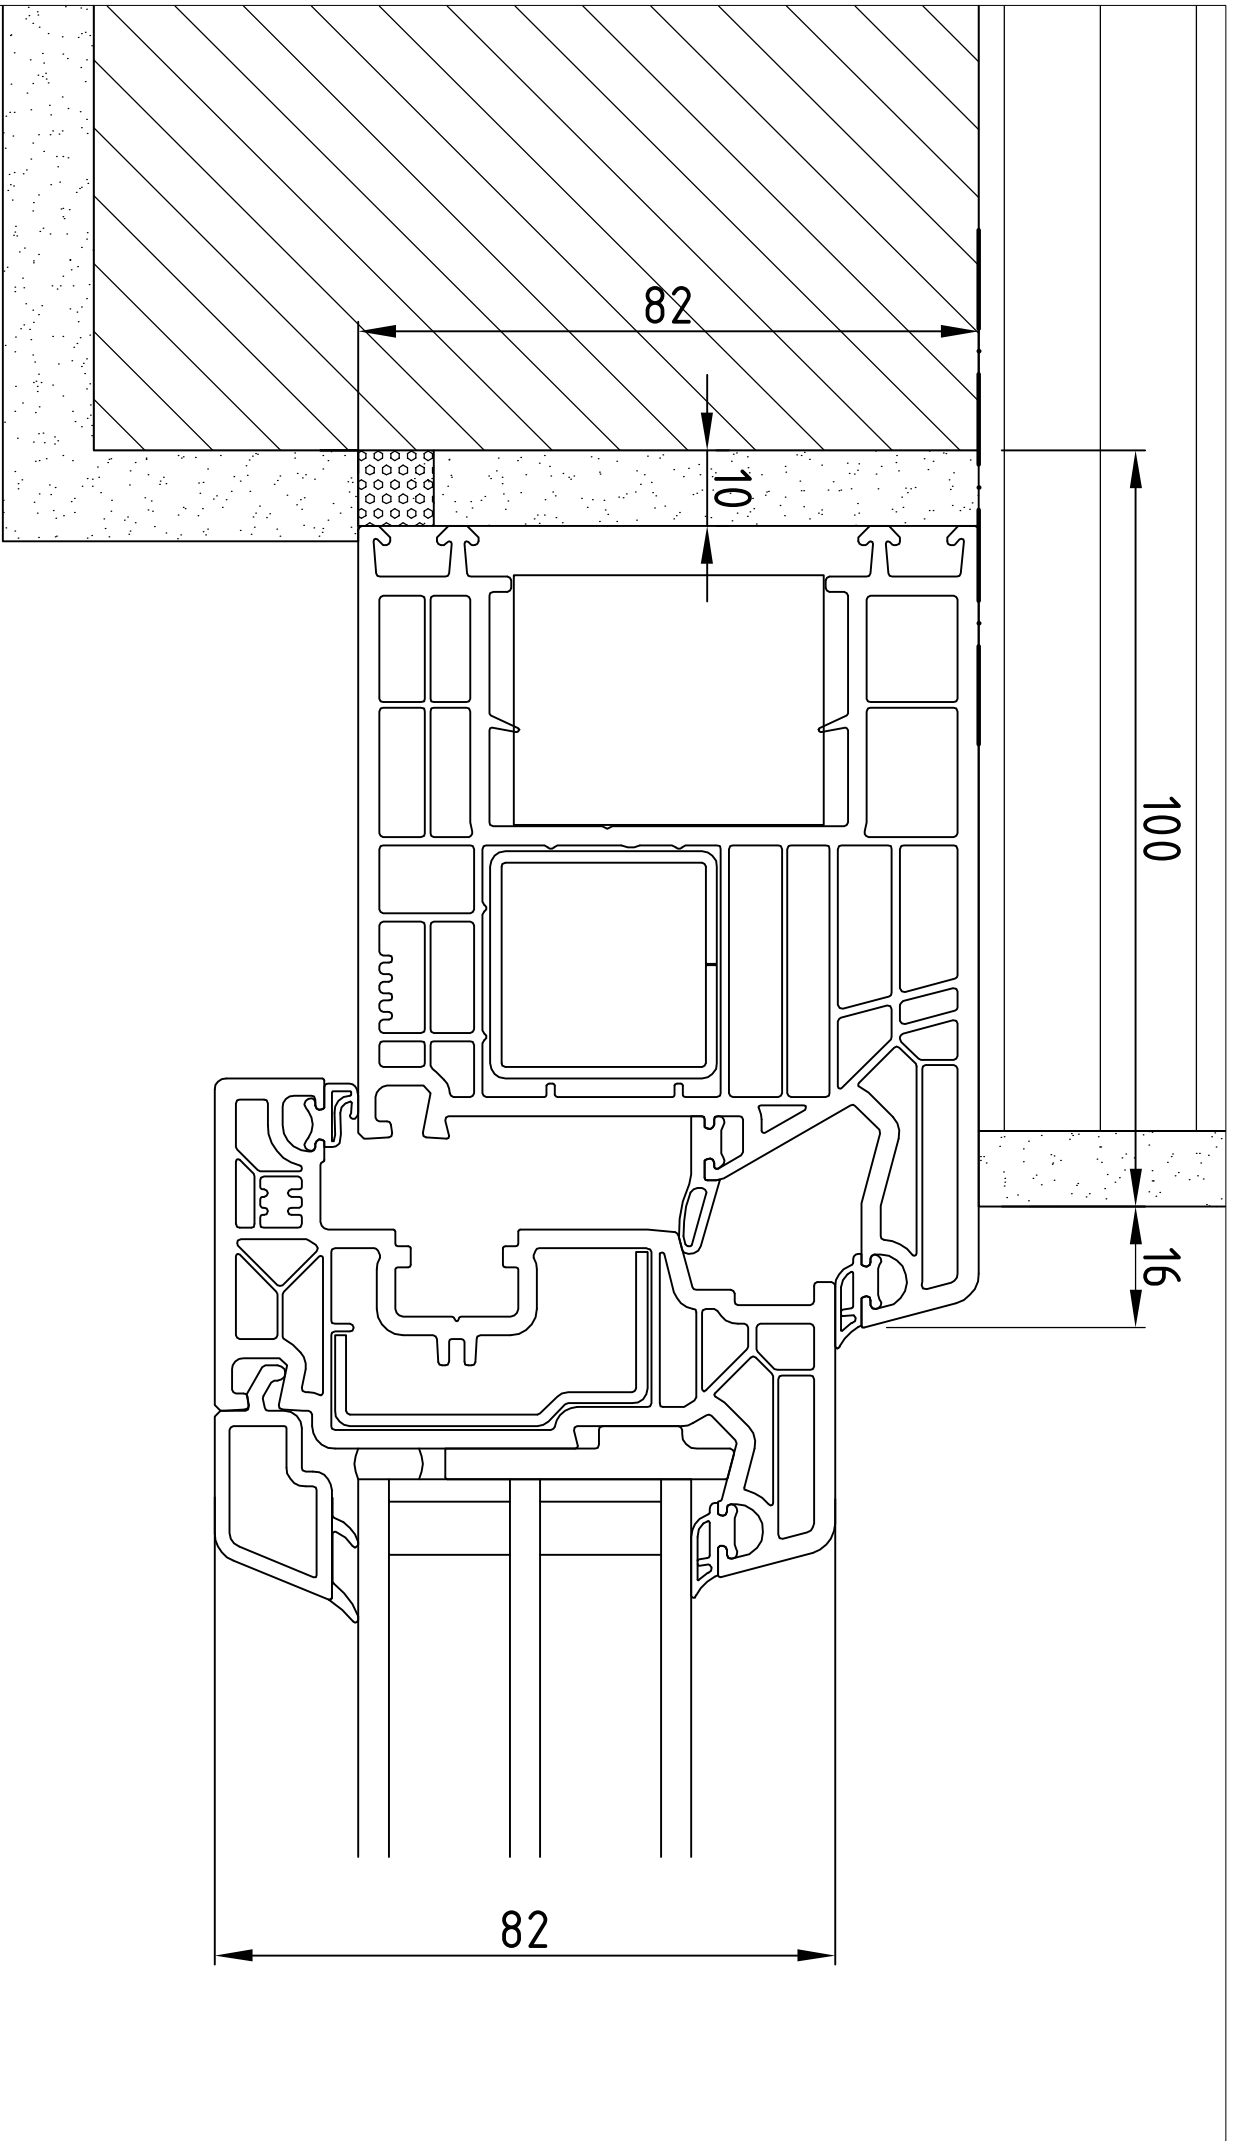

Fenster seitlich

System

KONZEPT
FENSTER&TÜREN

Kompakt 82 MD / Rahmen 106mm

Massstab
1:1