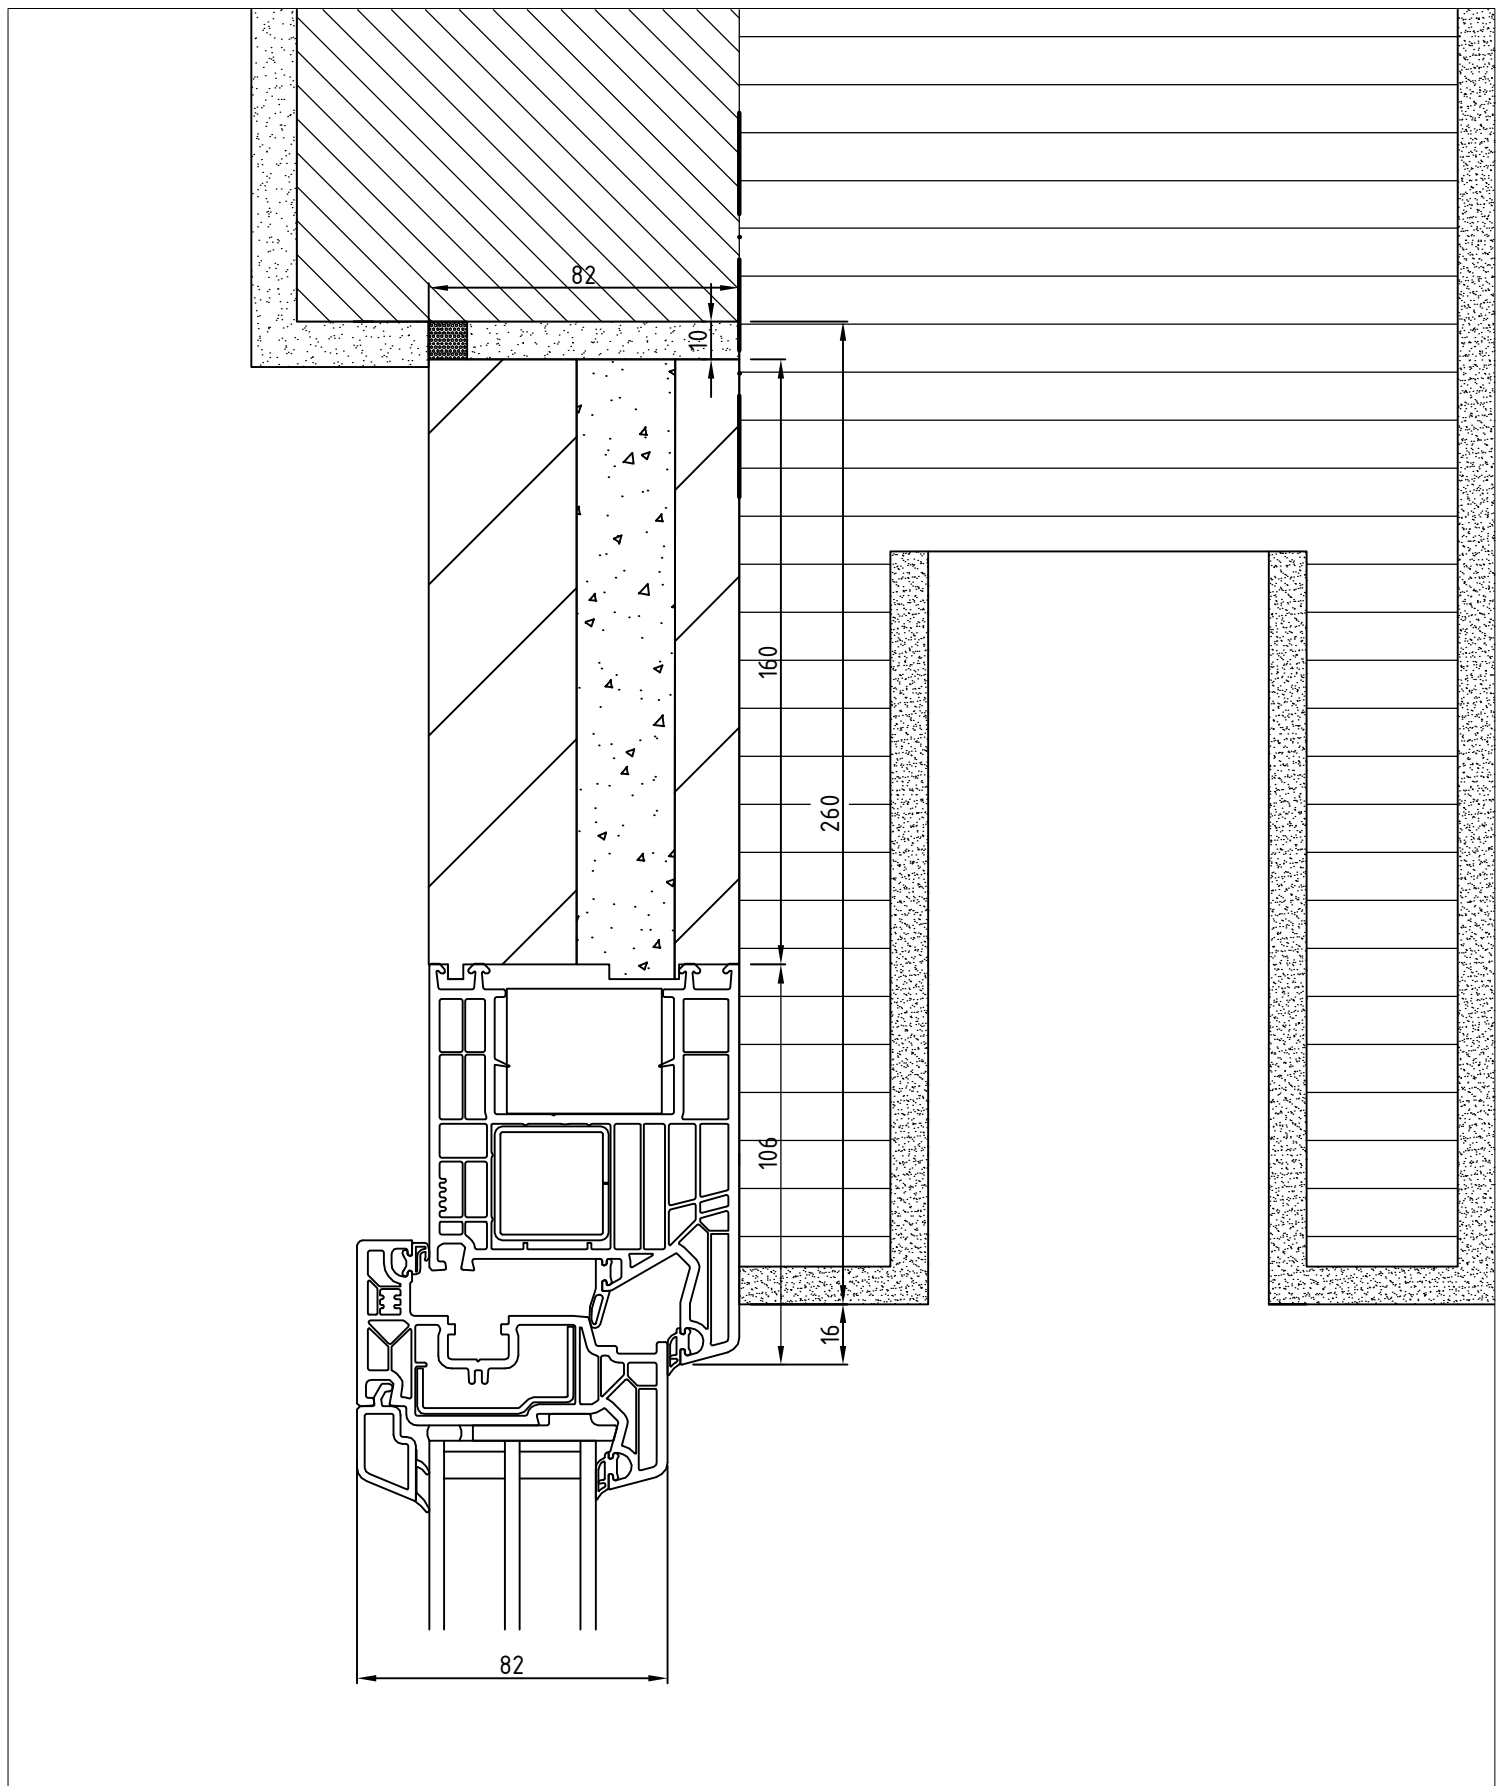

Brüstung Wetterschenkel aufgesetzt

Masstab  
1:1

System

Kompakt 82 MD / Rahmen 106mm

**KONZEPT**  
FENSTER & TÜREN

Brüstung Steck Wetterschenkel

Masstab  
1:1

System

Massstab  
1:1

Setzholz Fixverglasung

Setzholz Fixverglasung - Flügel

Setzholz Flügel - Flügel

Setzholz

Masstab  
1:3

System

Kompakt 82 MD / Fix, Fix-Flügel, Flügel-Flügel

**KONZEPT**  
FENSTER & TÜREN

Stulp 104mm

Stulp 236mm

Stulppartien

Masstab  
1:2

System

Kompakt 82 MD

**KONZEPT**  
FENSTER & TÜREN

Sturz		Massstab 1:2
System	Kompakt 82 MD / Rahmen 106mm + RV 160mm	
