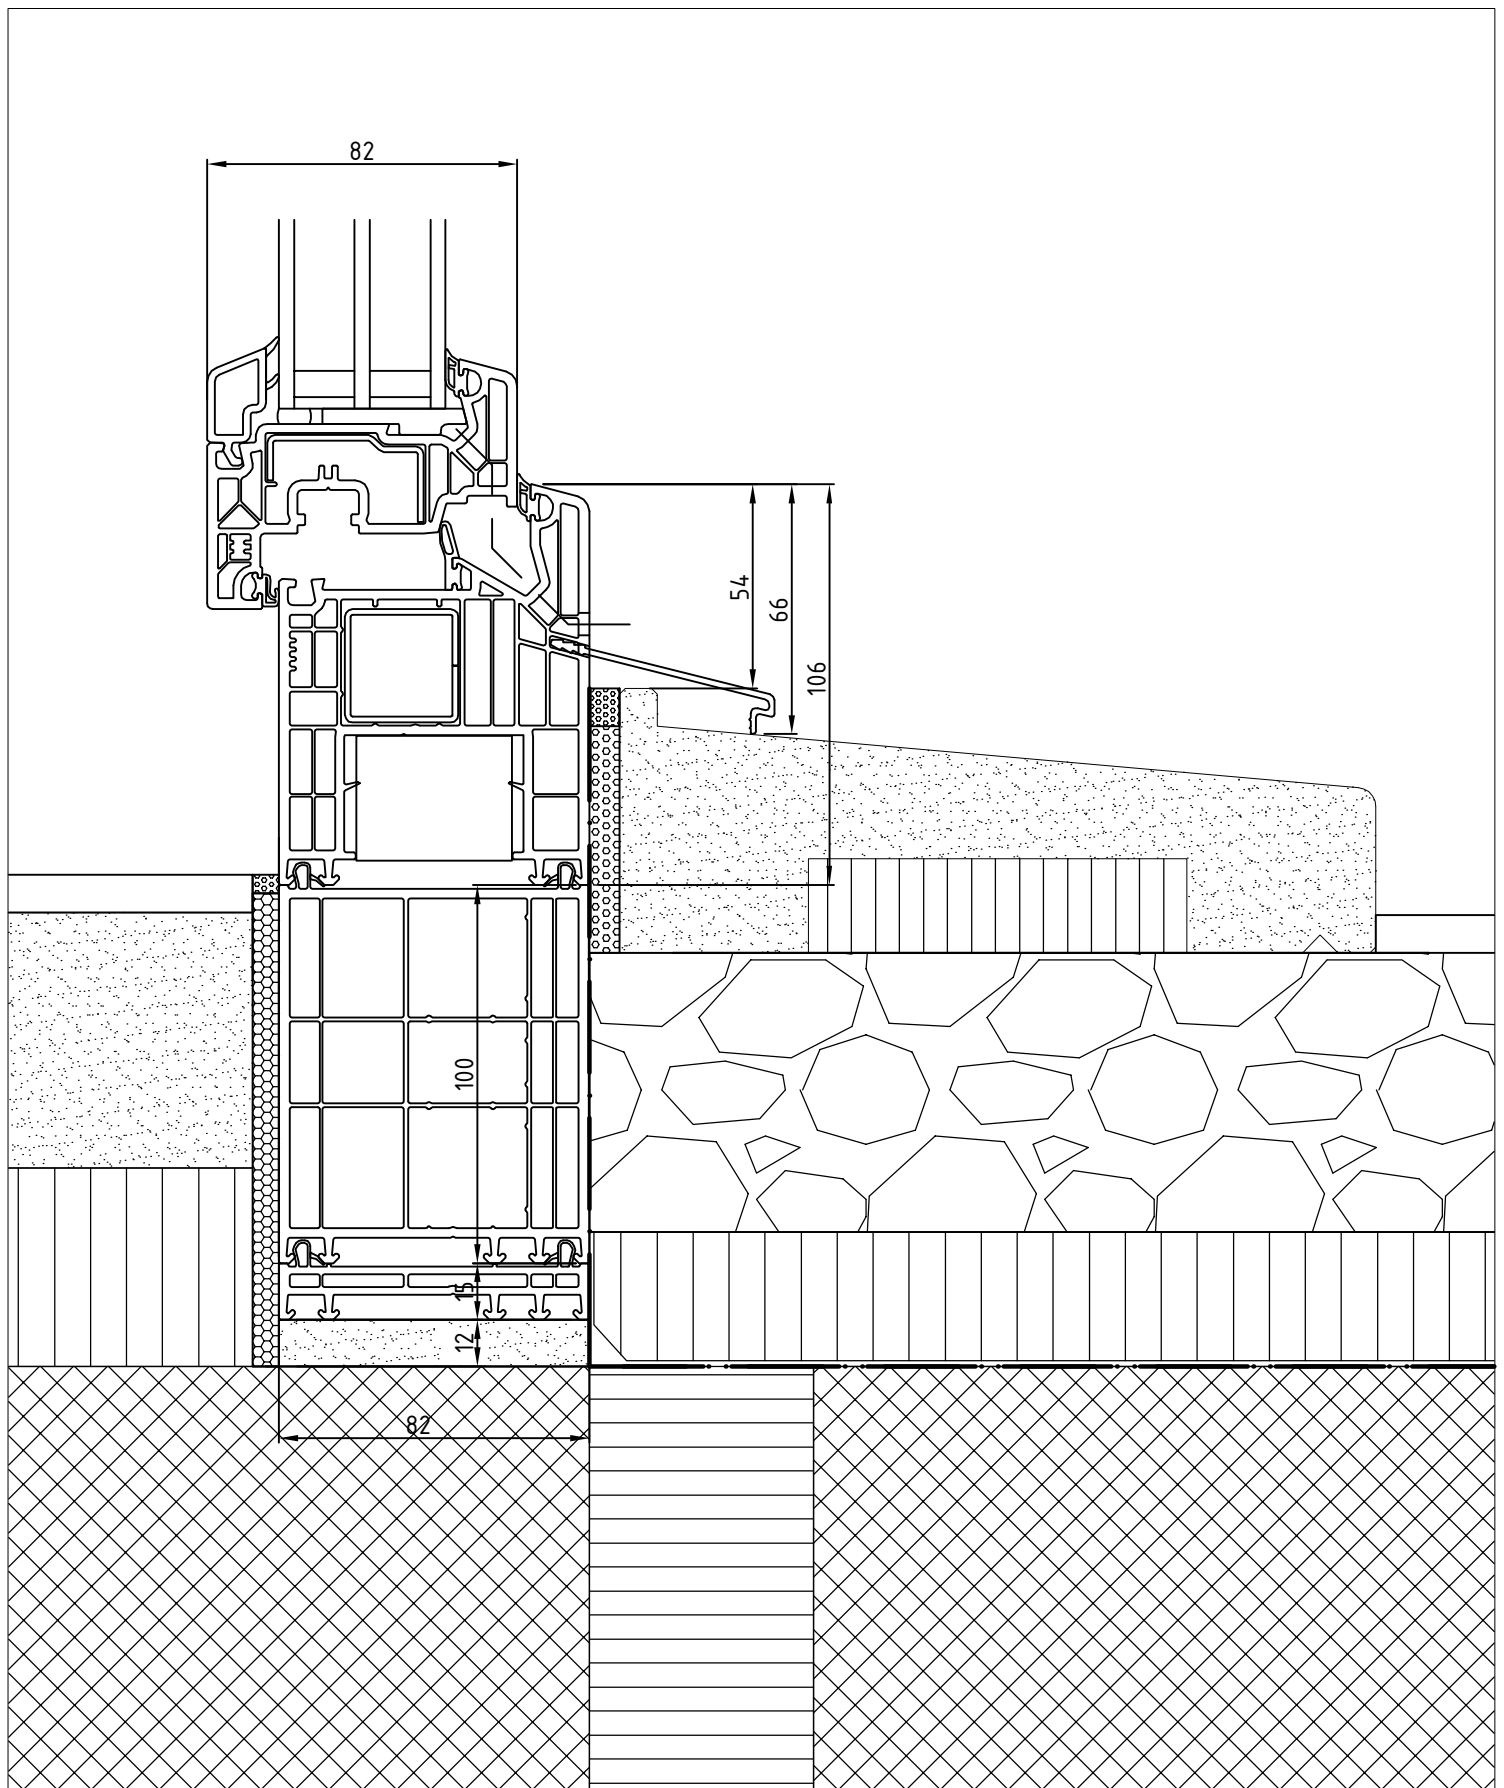

Brüstung Wetterschenkel aufgesetzt

Masstab  
1:1

System

Kompakt 82 MD / Rahmen 106mm

**KONZEPT**  
FENSTER & TÜREN

Brüstung Steck Wetterschenkel

Masstab  
1:1

System

Kompakt 82 MD / Rahmen 106mm

**KONZEPT**  
FENSTER & TÜREN

Rahmenverbreiterungen

Massstab  
1:2

System

Kompakt 82 MD / 15mm, 30mm, 45mm, 100mm

**KONZEPT**  
FENSTER&TÜREN

Schwelle Balkontür (behindertengerecht)

Masstab  
1:2

System

Kompakt 82 MD / Schwelle 20mm + RV 100mm

**KONZEPT**  
FENSTER & TÜREN

Schwelle Balkontür Standard, Wetterschenkel aufgesetzt

Masstab  
1:2

System

Kompakt 82 MD / Rahmen 106mm + RV 100mm + RV 30mm

**KONZEPT**  
FENSTER & TÜREN

Schwelle Balkontür Standard, Steck Wetterschenkel

Masstab  
1:2

System

Kompakt 82 MD / Rahmen 106mm + RV 100mm + RV 15mm

**KONZEPT**  
FENSTER & TÜREN

Schwelle Balkontür HIFI (behindertengerecht)