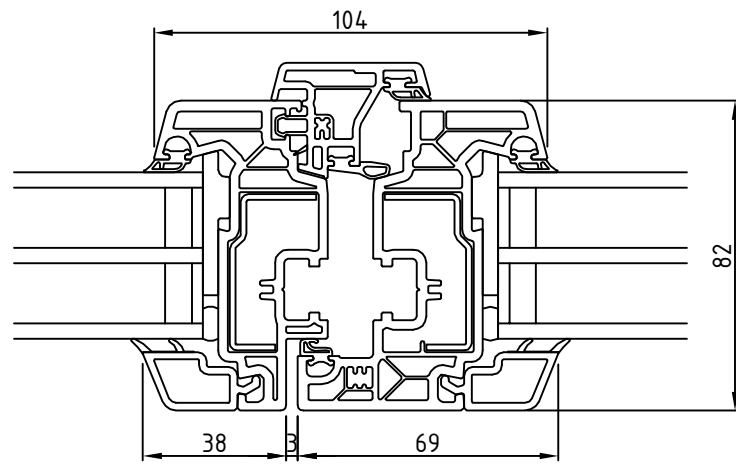

Massstab  
1:1

Setzholz Fixverglasung

Setzholz Fixverglasung - Flügel

Setzholz Flügel - Flügel

Setzholz

Masstab  
1:3

System

Kompakt 82 MD / Fix, Fix-Flügel, Flügel-Flügel

**KONZEPT**  
FENSTER & TÜREN

Stulp 104mm

Stulp 236mm

Stulppartien

Masstab  
1:2

System

Kompakt 82 MD

**KONZEPT**  
FENSTER & TÜREN