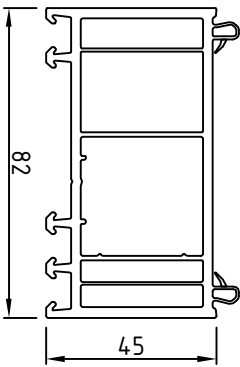

Brüstung Wetterschenkel aufgesetzt

Masstab  
1:1

System

Kompakt 82 MD / Rahmen 106mm

**KONZEPT**  
FENSTER & TÜREN

Brüstung Steck Wetterschenkel

Masstab  
1:1

System

Kompakt 82 MD / Rahmen 106mm

**KONZEPT**  
FENSTER & TÜREN

Rahmenverbreiterungen

Massstab  
1:2

System

Kompakt 82 MD / 15mm, 30mm, 45mm, 100mm

**KONZEPT**  
FENSTER&TÜREN

Schwelle Balkontür (behindertengerecht)

Masstab  
1:2

System

Kompakt 82 MD / Schwelle 20mm + RV 100mm

**KONZEPT**  
FENSTER & TÜREN

Schwelle Balkontür Standard, Wetterschenkel aufgesetzt

Masstab  
1:2

System

Kompakt 82 MD / Rahmen 106mm + RV 100mm + RV 30mm