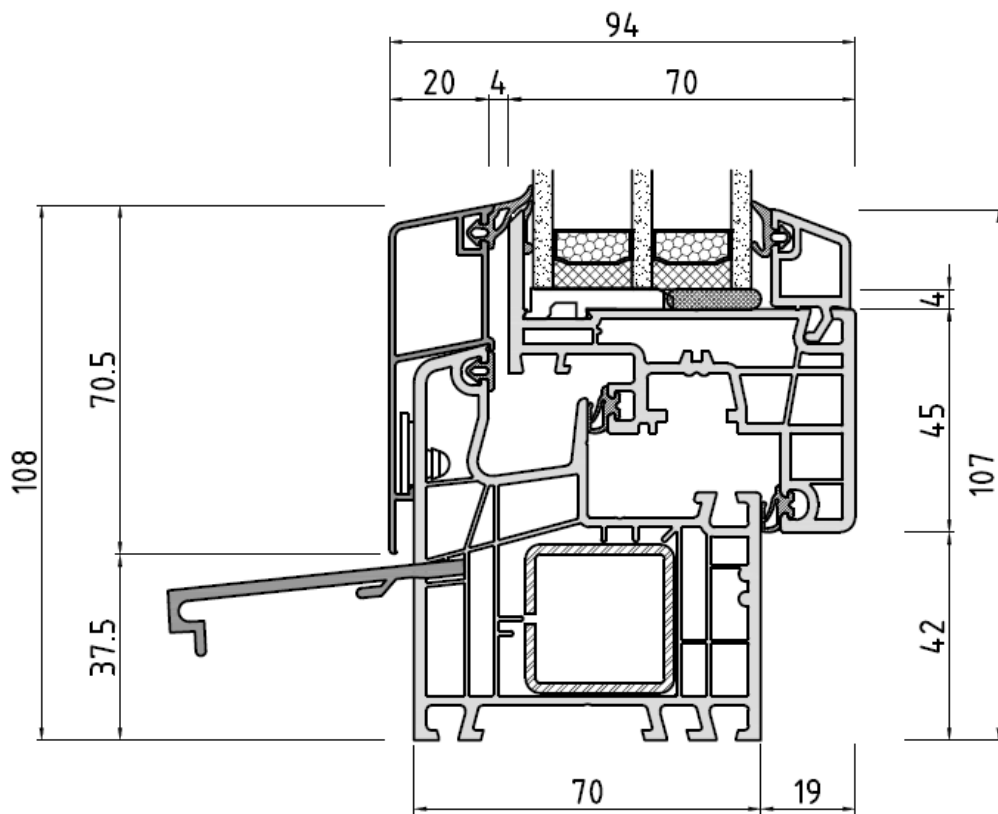

**KONZEPT**

FENSTER & TÜREN GmbH

Systembeschreibung	1
BLR 150x3/FLG 150x80	2
Kurze Schale/BLR 150x03/FLG 150x80	3
Kurze Schale/BLR 150x04/FLG 150x80	4
Wechselrahmen Kurze Schale/BLR 150x04/FLG 150x80	5
BLR 150x03/fest im FLG150x80	6
Standard Stulp 150x65/ FLG 150x80	7
Breiter Stulp 150x67/ FLG 150x80	8
FLG 150x80/ Pfosten 150x43/ FLG 150x80	9
Festverglasung/ Pfosten 150x43/Festverglasung	10
Schwelle TB75/ FLG 150x80	11
Festverglasung BLR 150x04 (100mm)	12

Technische Änderungen vorbehalten

**KONZEPT**  
FENSTER & TÜREN

BLR 150x3/FLG 150x80

**KONZEPT**  
FENSTER & TÜREN

Kurze Schale/BLR 150x03/FLG 150x80

Kurze Schale/BLR 150x04/FLG 150x80

**KONZEPT**  
FENSTER & TÜREN

Wechselrahmen Kurze Schale/BLR 150x04/FLG 150x80

**KONZEPT**  
FENSTER & TÜREN

BLR 150x03/fest im FLG150x80

**KONZEPT**  
FENSTER & TÜREN

Standard Stulp 150x65/ FLG 150x80

Breiter Stulp 150x67/ FLG 150x80

**KONZEPT**  
FENSTER & TÜREN