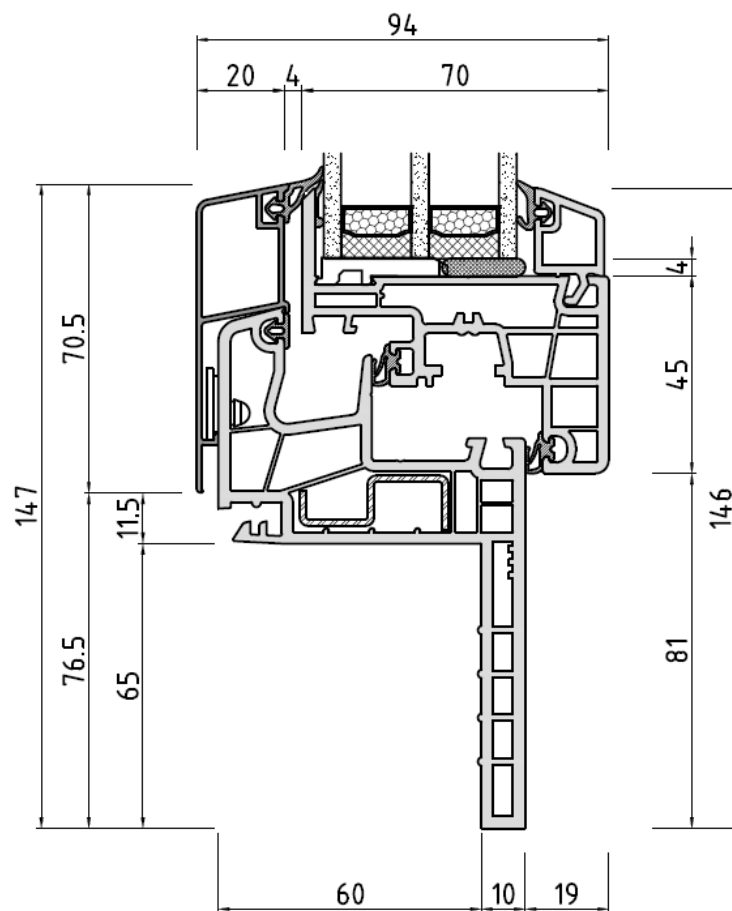

**KONZEPT**

FENSTER & TÜREN GmbH

Systembeschreibung	1
BLR 150x3/FLG 150x80	2
Kurze Schale/BLR 150x03/FLG 150x80	3
Kurze Schale/BLR 150x04/FLG 150x80	4
Wechselrahmen Kurze Schale/BLR 150x04/FLG 150x80	5
BLR 150x03/fest im FLG150x80	6
Standard Stulp 150x65/ FLG 150x80	7
Breiter Stulp 150x67/ FLG 150x80	8
FLG 150x80/ Pfosten 150x43/ FLG 150x80	9
Festverglasung/ Pfosten 150x43/Festverglasung	10
Schwelle TB75/ FLG 150x80	11
Festverglasung BLR 150x04 (100mm)	12

Technische Änderungen vorbehalten

**KONZEPT**  
FENSTER & TÜREN

BLR 150x3/FLG 150x80

**KONZEPT**  
FENSTER & TÜREN

Kurze Schale/BLR 150x03/FLG 150x80

Kurze Schale/BLR 150x04/FLG 150x80

**KONZEPT**  
FENSTER & TÜREN

Wechselrahmen Kurze Schale/BLR 150x04/FLG 150x80

**KONZEPT**  
FENSTER & TÜREN

BLR 150x03/fest im FLG150x80

**KONZEPT**  
FENSTER & TÜREN

Standard Stulp 150x65/ FLG 150x80

Breiter Stulp 150x67/ FLG 150x80

**KONZEPT**  
FENSTER & TÜREN