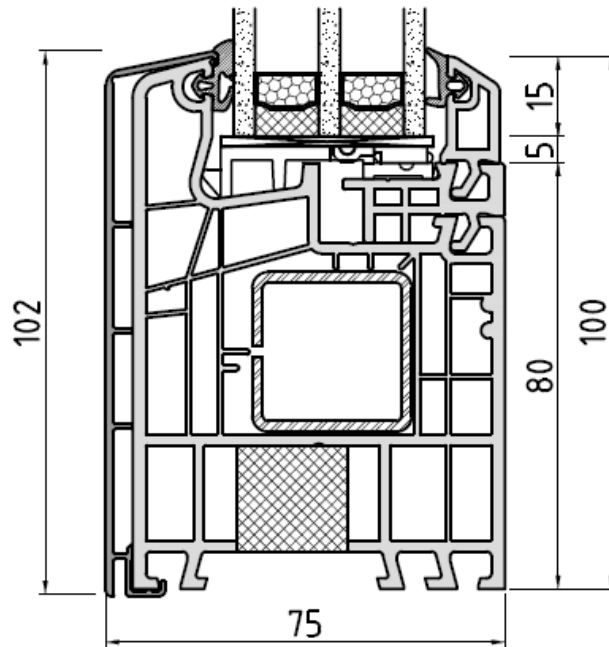

**KONZEPT**

FENSTER & TÜREN GmbH

Systembeschreibung	1
BLR 150x3/FLG 150x80	2
Kurze Schale/BLR 150x03/FLG 150x80	3
Kurze Schale/BLR 150x04/FLG 150x80	4
Wechselrahmen Kurze Schale/BLR 150x04/FLG 150x80	5
BLR 150x03/fest im FLG150x80	6
Standard Stulp 150x65/ FLG 150x80	7
Breiter Stulp 150x67/ FLG 150x80	8
FLG 150x80/ Pfosten 150x43/ FLG 150x80	9
Festverglasung/ Pfosten 150x43/Festverglasung	10
Schwelle TB75/ FLG 150x80	11
Festverglasung BLR 150x04 (100mm)	12

Technische Änderungen vorbehalten

**KONZEPT**  
FENSTER & TÜREN

BLR 150x3/FLG 150x80

**KONZEPT**  
FENSTER & TÜREN

Kurze Schale/BLR 150x03/FLG 150x80

Kurze Schale/BLR 150x04/FLG 150x80

**KONZEPT**  
FENSTER & TÜREN

Wechselrahmen Kurze Schale/BLR 150x04/FLG 150x80

**KONZEPT**  
FENSTER & TÜREN

BLR 150x03/fest im FLG150x80

**KONZEPT**  
FENSTER & TÜREN

Standard Stulp 150x65/ FLG 150x80

Breiter Stulp 150x67/ FLG 150x80

**KONZEPT**  
FENSTER & TÜREN

FLG 150x80/ Pfosten 150x43/ FLG 150x80

Festverglasung/ Pfosten 150x43/Festverglasung

**KONZEPT**  
FENSTER & TÜREN

Schwelle TB75/ FLG 150x80

Festverglasung BLR 150x04 (100mm)

**KONZEPT**  
FENSTER & TÜREN