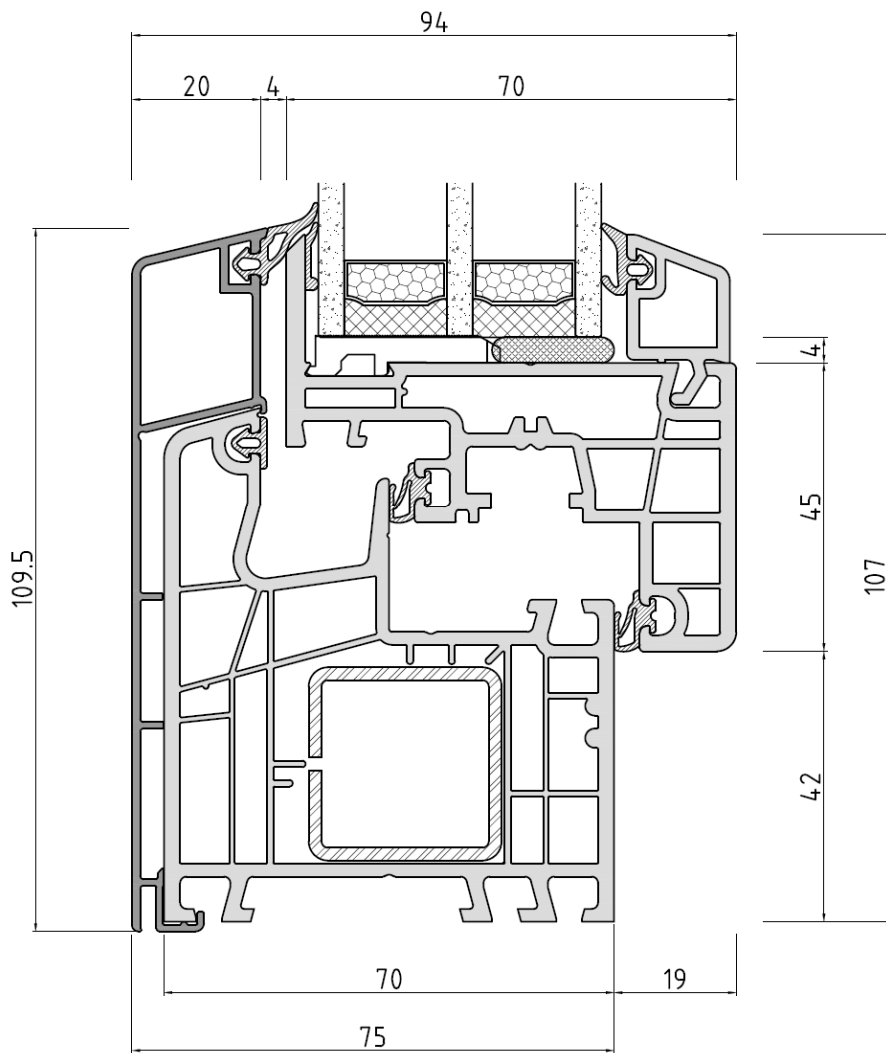

**KONZEPT**

FENSTER & TÜREN GmbH

Systembeschreibung	1
BLR 150x3/FLG 150x80	2
Kurze Schale/BLR 150x03/FLG 150x80	3
Kurze Schale/BLR 150x04/FLG 150x80	4
Wechselrahmen Kurze Schale/BLR 150x04/FLG 150x80	5
BLR 150x03/fest im FLG150x80	6
Standard Stulp 150x65/ FLG 150x80	7
Breiter Stulp 150x67/ FLG 150x80	8
FLG 150x80/ Pfosten 150x43/ FLG 150x80	9
Festverglasung/ Pfosten 150x43/Festverglasung	10
Schwelle TB75/ FLG 150x80	11
Festverglasung BLR 150x04 (100mm)	12

**Systembeschreibung**

<b>System</b>	Aluplast Kunststoff Aluminium Fenster mit 70 mm Bautiefe
<b>Eigenschaften</b>	Hervorragende Wärmedämmung Uf 1.1 W/(m <sup>2</sup> K)
<b>Glasstärken</b>	32- 80 mm
<b>Profilaufbau</b>	Mitteldichtungssystem mit Total 3 Dichtungen
<b>Beschläge</b>	Winkhaus
<b>Schallschutz</b>	Schallschutzwerte bis Rw 41dB
<b>Konstruktion</b>	Profilaufbau mit äusserlich unsichtbarem Fensterflügel Innovativer Design Flügel
<b>Farbe</b>	Profil weiss innen optional foliert ALU Schale aussen nach RAL, NCS oder IGP
<b>Flügelkonstruktion</b>	Verbindung Glas Flügel mit Klebtechnologie powerdur inside
<b>Sicherheitsklassen</b>	RC1, RC2
<b>Extras</b>	Erhältlich mit Ultradur High Speed Verstärkung (ohne Stahl) Uf 1.0

Technische Änderungen vorbehalten

**KONZEPT**  
FENSTER & TÜREN

BLR 150x3/FLG 150x80

**KONZEPT**  
FENSTER & TÜREN

Kurze Schale/BLR 150x03/FLG 150x80

Kurze Schale/BLR 150x04/FLG 150x80

**KONZEPT**  
FENSTER & TÜREN

Wechselrahmen Kurze Schale/BLR 150x04/FLG 150x80

**KONZEPT**  
FENSTER & TÜREN

BLR 150x03/fest im FLG150x80

**KONZEPT**  
FENSTER & TÜREN

Standard Stulp 150x65/ FLG 150x80

Breiter Stulp 150x67/ FLG 150x80

**KONZEPT**  
FENSTER & TÜREN