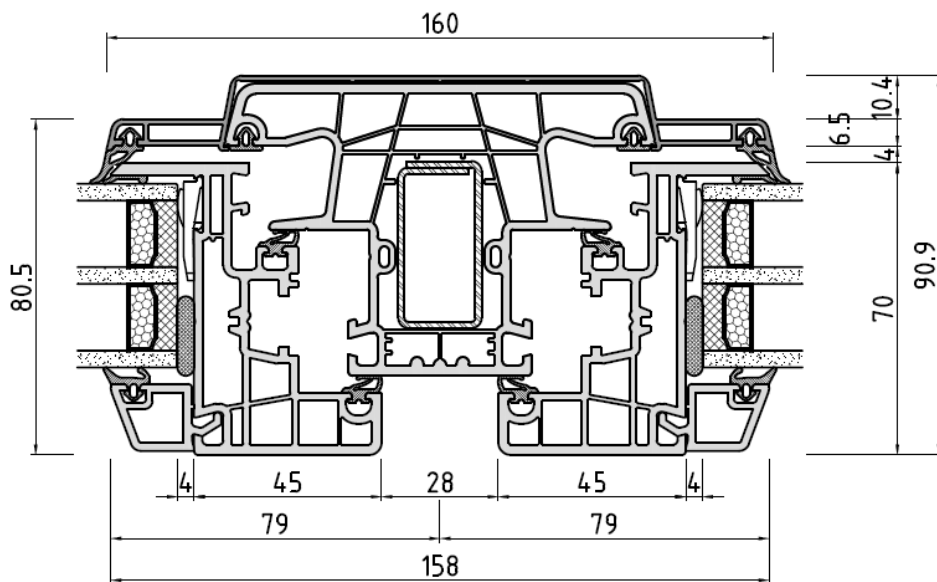

FLG 150x80/ Pfosten 150x43/ FLG 150x80