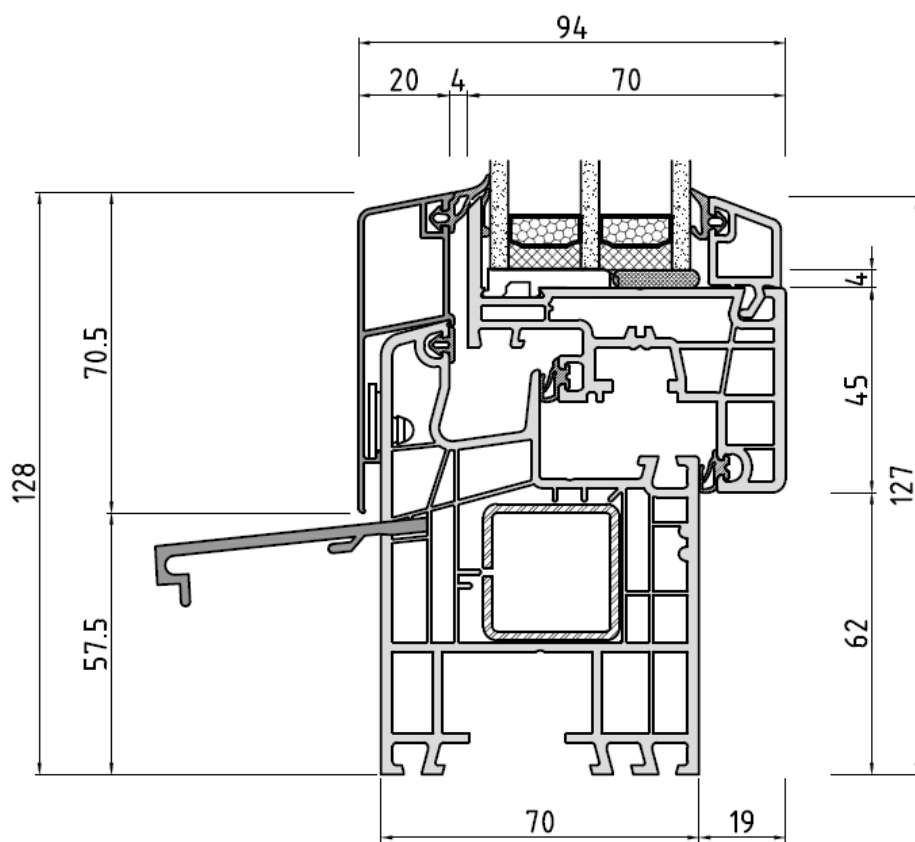

**KONZEPT**

FENSTER & TÜREN GmbH

Systembeschreibung	1
BLR 150x3/FLG 150x80	2
Kurze Schale/BLR 150x03/FLG 150x80	3
Kurze Schale/BLR 150x04/FLG 150x80	4
Wechselrahmen Kurze Schale/BLR 150x04/FLG 150x80	5
BLR 150x03/fest im FLG150x80	6
Standard Stulp 150x65/ FLG 150x80	7
Breiter Stulp 150x67/ FLG 150x80	8
FLG 150x80/ Pfosten 150x43/ FLG 150x80	9
Festverglasung/ Pfosten 150x43/Festverglasung	10
Schwelle TB75/ FLG 150x80	11
Festverglasung BLR 150x04 (100mm)	12

Technische Änderungen vorbehalten

**KONZEPT**  
FENSTER & TÜREN

BLR 150x3/FLG 150x80

**KONZEPT**  
FENSTER & TÜREN

Kurze Schale/BLR 150x03/FLG 150x80

Kurze Schale/BLR 150x04/FLG 150x80

**KONZEPT**  
FENSTER & TÜREN

Wechselrahmen Kurze Schale/BLR 150x04/FLG 150x80

**KONZEPT**  
FENSTER & TÜREN

BLR 150x03/fest im FLG150x80

**KONZEPT**  
FENSTER & TÜREN

Standard Stulp 150x65/ FLG 150x80

Breiter Stulp 150x67/ FLG 150x80

**KONZEPT**  
FENSTER & TÜREN