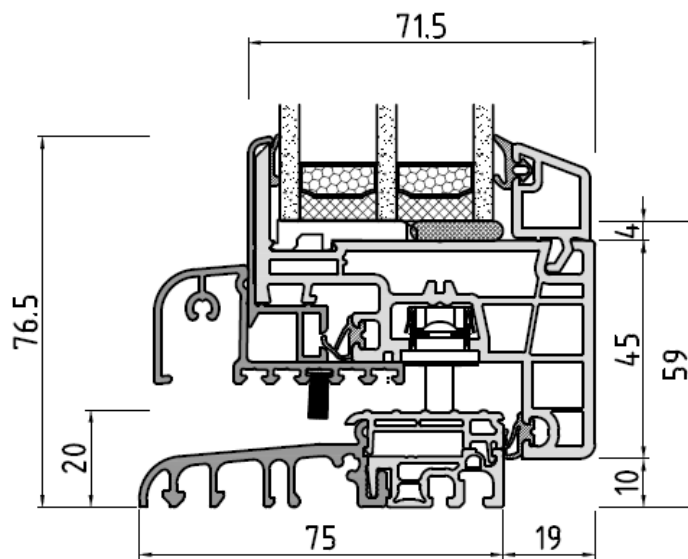

**KONZEPT**

FENSTER & TÜREN GmbH

Systembeschreibung	1
BLR 150x3/FLG 150x80	2
Kurze Schale/BLR 150x03/FLG 150x80	3
Kurze Schale/BLR 150x04/FLG 150x80	4
Wechselrahmen Kurze Schale/BLR 150x04/FLG 150x80	5
BLR 150x03/fest im FLG150x80	6
Standard Stulp 150x65/ FLG 150x80	7
Breiter Stulp 150x67/ FLG 150x80	8
FLG 150x80/ Pfosten 150x43/ FLG 150x80	9
Festverglasung/ Pfosten 150x43/Festverglasung	10
Schwelle TB75/ FLG 150x80	11
Festverglasung BLR 150x04 (100mm)	12

Technische Änderungen vorbehalten

**KONZEPT**  
FENSTER & TÜREN

BLR 150x3/FLG 150x80

**KONZEPT**  
FENSTER & TÜREN

Kurze Schale/BLR 150x03/FLG 150x80

Kurze Schale/BLR 150x04/FLG 150x80

**KONZEPT**  
FENSTER & TÜREN

Wechselrahmen Kurze Schale/BLR 150x04/FLG 150x80

**KONZEPT**  
FENSTER & TÜREN

BLR 150x03/fest im FLG150x80

**KONZEPT**  
FENSTER & TÜREN

Standard Stulp 150x65/ FLG 150x80

Breiter Stulp 150x67/ FLG 150x80

**KONZEPT**  
FENSTER & TÜREN

FLG 150x80/ Pfosten 150x43/ FLG 150x80

Festverglasung/ Pfosten 150x43/Festverglasung

**KONZEPT**  
FENSTER & TÜREN

Schwelle TB75/ FLG 150x80

Festverglasung BLR 150x04 (100mm)

**KONZEPT**  
FENSTER & TÜREN