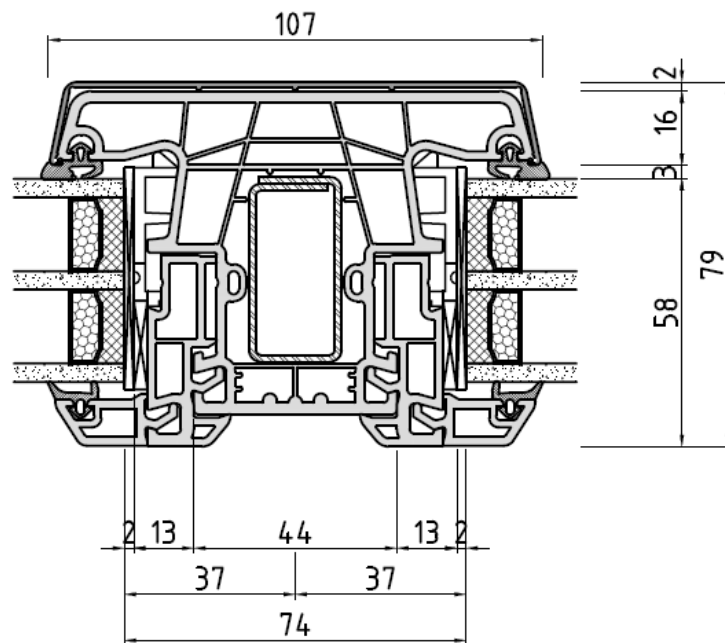

Festverglasung/ Pfosten 150x43/Festverglasung

KONZEPT
FENSTER & TÜREN