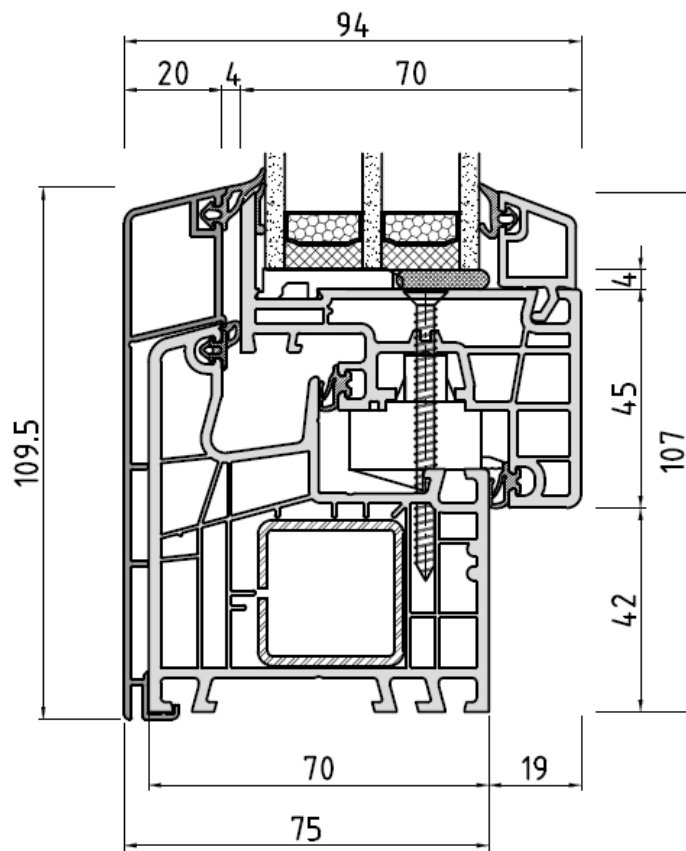

**KONZEPT**

FENSTER & TÜREN GmbH

Systembeschreibung	1
BLR 150x3/FLG 150x80	2
Kurze Schale/BLR 150x03/FLG 150x80	3
Kurze Schale/BLR 150x04/FLG 150x80	4
Wechselrahmen Kurze Schale/BLR 150x04/FLG 150x80	5
BLR 150x03/fest im FLG150x80	6
Standard Stulp 150x65/ FLG 150x80	7
Breiter Stulp 150x67/ FLG 150x80	8
FLG 150x80/ Pfosten 150x43/ FLG 150x80	9
Festverglasung/ Pfosten 150x43/Festverglasung	10
Schwelle TB75/ FLG 150x80	11
Festverglasung BLR 150x04 (100mm)	12

Technische Änderungen vorbehalten

**KONZEPT**  
FENSTER & TÜREN

BLR 150x3/FLG 150x80

**KONZEPT**  
FENSTER & TÜREN

Kurze Schale/BLR 150x03/FLG 150x80

Kurze Schale/BLR 150x04/FLG 150x80

**KONZEPT**  
FENSTER & TÜREN

Wechselrahmen Kurze Schale/BLR 150x04/FLG 150x80

**KONZEPT**  
FENSTER & TÜREN

BLR 150x03/fest im FLG150x80

**KONZEPT**  
FENSTER & TÜREN

Standard Stulp 150x65/ FLG 150x80

Breiter Stulp 150x67/ FLG 150x80

**KONZEPT**  
FENSTER & TÜREN