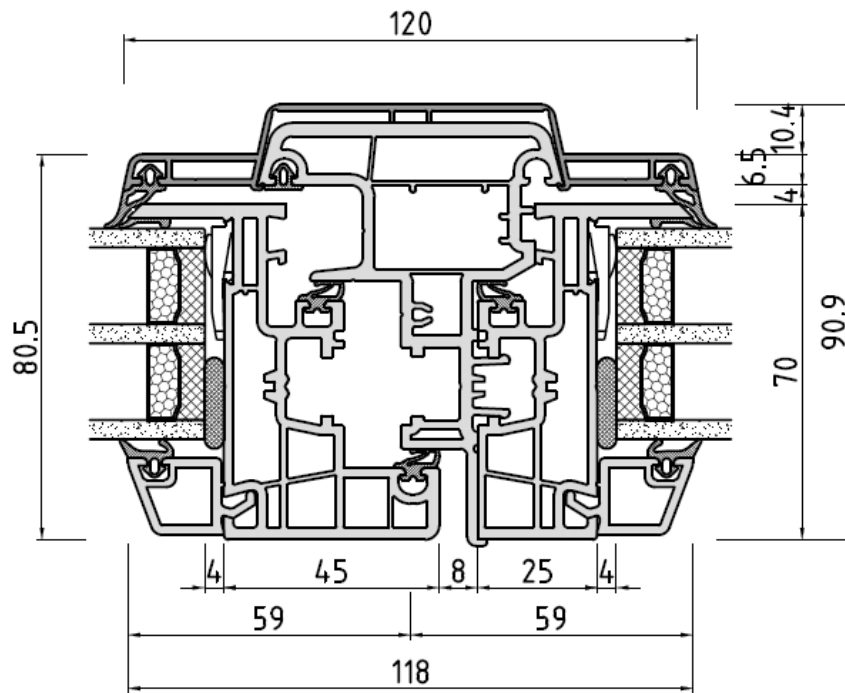

Technische Änderungen vorbehalten

**KONZEPT**  
FENSTER & TÜREN

BLR 150x3/FLG 150x80

**KONZEPT**  
FENSTER & TÜREN

Kurze Schale/BLR 150x03/FLG 150x80

Kurze Schale/BLR 150x04/FLG 150x80

**KONZEPT**  
FENSTER & TÜREN

Wechselrahmen Kurze Schale/BLR 150x04/FLG 150x80

**KONZEPT**  
FENSTER & TÜREN

BLR 150x03/fest im FLG150x80

**KONZEPT**  
FENSTER & TÜREN

Standard Stulp 150x65/ FLG 150x80

Breiter Stulp 150x67/ FLG 150x80

**KONZEPT**  
FENSTER & TÜREN