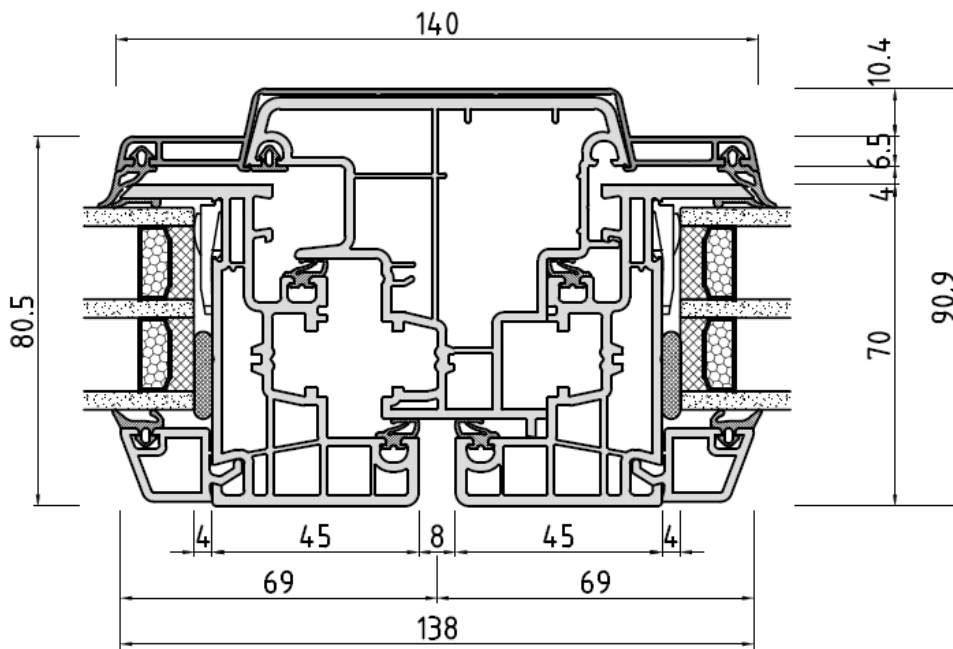

Technische Änderungen vorbehalten

**KONZEPT**  
FENSTER & TÜREN

BLR 150x3/FLG 150x80

**KONZEPT**  
FENSTER & TÜREN

Kurze Schale/BLR 150x03/FLG 150x80

Kurze Schale/BLR 150x04/FLG 150x80

**KONZEPT**  
FENSTER & TÜREN

Wechselrahmen Kurze Schale/BLR 150x04/FLG 150x80

**KONZEPT**  
FENSTER & TÜREN

BLR 150x03/fest im FLG150x80

**KONZEPT**  
FENSTER & TÜREN

Standard Stulp 150x65/ FLG 150x80

Breiter Stulp 150x67/ FLG 150x80

**KONZEPT**  
FENSTER & TÜREN