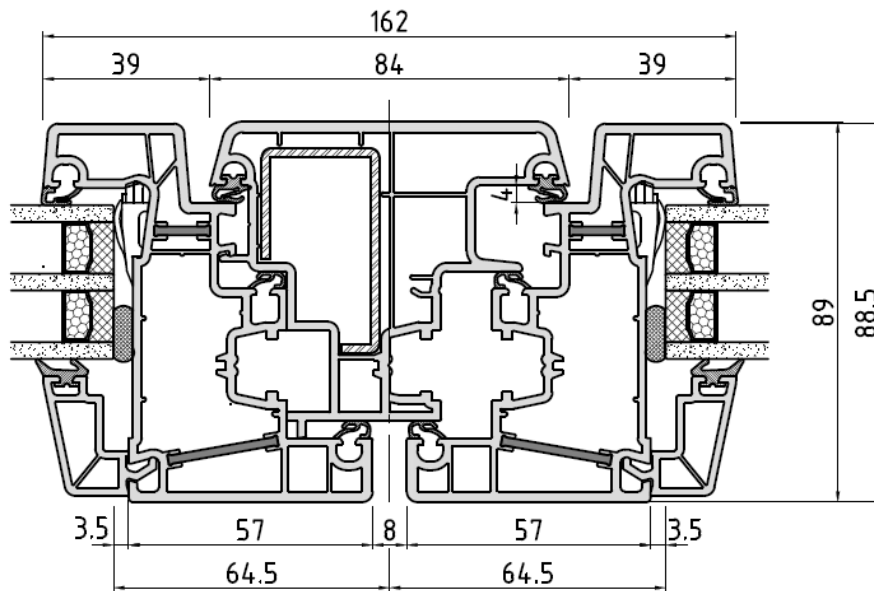

BLR 150x03

KONZEPT
FENSTER & TÜREN

BLR 150x04/ FLG 010x90

KONZEPT
FENSTER & TÜREN

BLR 150x04

KONZEPT
FENSTER & TÜREN

Wechselrahmen BLR 150x10/FLG 010x90

KONZEPT
FENSTER & TÜREN

Wechselrahmen BLR 150x10

KONZEPT
FENSTER & TÜREN

Standard Stulp 150x65/FLG 010x90

KONZEPT
FENSTER & TÜREN

Breiter Stulp 150x67/ FLG 010x90

KONZEPT
FENSTER & TÜREN

FLG 010x90/Pfosten 150x43/ FLG 010x90

KONZEPT
FENSTER & TÜREN