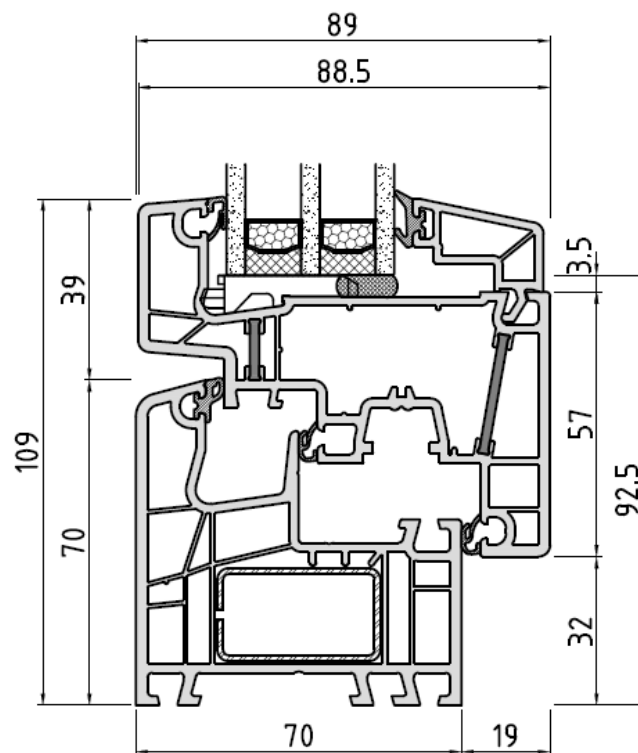

KONZEPT
FENSTER & TÜREN GmbH

Systembeschreibung	1
BLR 150x02/FLG 010x90	2
BLR 150x02	3
BLR 150x03/FLG 010x90	4
BLR 150x03	5
BLR 150x04/ FLG 010x90	6
BLR 150x04	7
Wechselrahmen BLR 150x10/FLG 010x90	8
Wechselrahmen BLR 150x10	9
Standard Stulp 150x65/FLG 010x90	10
Breiter Stulp 150x67/ FLG 010x90	11
FLG 010x90/Pfosten 150x43/ FLG 010x90	12
Festverglasung/ Pfosten 150x43/FLG 010x90	13
Festverglasung/ Pfosten 150x43/ Festverglasung	14
PSK oben-unten BLR 150x04/ FLG 010x90	15
PSK seitlich BLR 150x04/FLG 010x90	16
PSK Pfosten 150x43/ FLG 010x90	17
Schwelle TB75/ FLG 010x90	18
Schwelle TB75/ Feststehendes Seitenteil	19

Systembeschreibung

System	Aluplast Kunststoff Fenster mit 70 mm Bautiefe
Eigenschaften	Hervorragende Wärmedämmung Uf 1.1 W/(m ² K)
Glasstärken	32- 54 mm
Profilaufbau	Mitteldichtungssystem mit Total 3 Dichtungen
Beschläge	Winkhaus
Schallschutz	Schallschutzwerte bis Rw 41dB
Konstruktion	Profilaufbau mit zum Rahmen flächenbündigem Fensterflügel Innovativer Design Flügel
Farbe	Profil weiss innen/und oder aussen optional foliert
Flügelkonstruktion	Verbindung Glas Flügel mit Klebtechnologie powerdur inside
Sicherheitsklassen	RC1, RC2

Technische Änderungen vorbehalten

KONZEPT
FENSTER & TÜREN

BLR 150x02/FLG 010x90

KONZEPT
FENSTER & TÜREN

BLR 150x02

KONZEPT
FENSTER & TÜREN

BLR 150x03/FLG 010x90

KONZEPT
FENSTER & TÜREN

BLR 150x03

KONZEPT
FENSTER & TÜREN

BLR 150x04/ FLG 010x90

KONZEPT
FENSTER & TÜREN

BLR 150x04

KONZEPT
FENSTER & TÜREN

Wechselrahmen BLR 150x10/FLG 010x90

KONZEPT
FENSTER & TÜREN