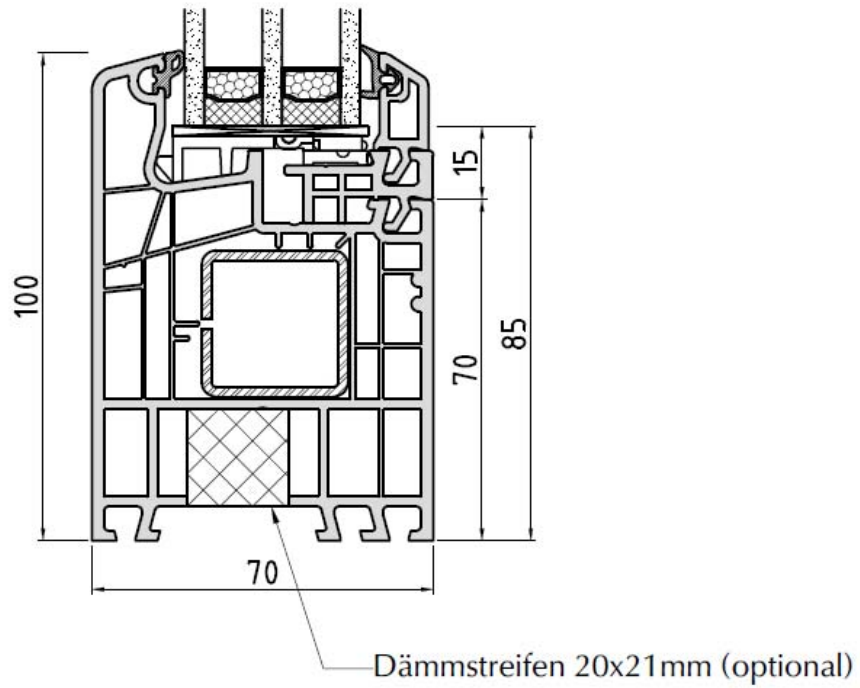

Technische Änderungen vorbehalten

KONZEPT
FENSTER & TÜREN

BLR 150x02/FLG 010x90

KONZEPT
FENSTER & TÜREN

BLR 150x02

KONZEPT
FENSTER & TÜREN

BLR 150x03/FLG 010x90

KONZEPT
FENSTER & TÜREN

BLR 150x03

KONZEPT
FENSTER & TÜREN

BLR 150x04/ FLG 010x90

KONZEPT
FENSTER & TÜREN

BLR 150x04

KONZEPT
FENSTER & TÜREN

Wechselrahmen BLR 150x10/FLG 010x90

KONZEPT
FENSTER & TÜREN

Wechselrahmen BLR 150x10

KONZEPT
FENSTER & TÜREN

Standard Stulp 150x65/FLG 010x90

KONZEPT
FENSTER & TÜREN

Breiter Stulp 150x67/ FLG 010x90

KONZEPT
FENSTER & TÜREN

FLG 010x90/Pfosten 150x43/ FLG 010x90

KONZEPT
FENSTER & TÜREN