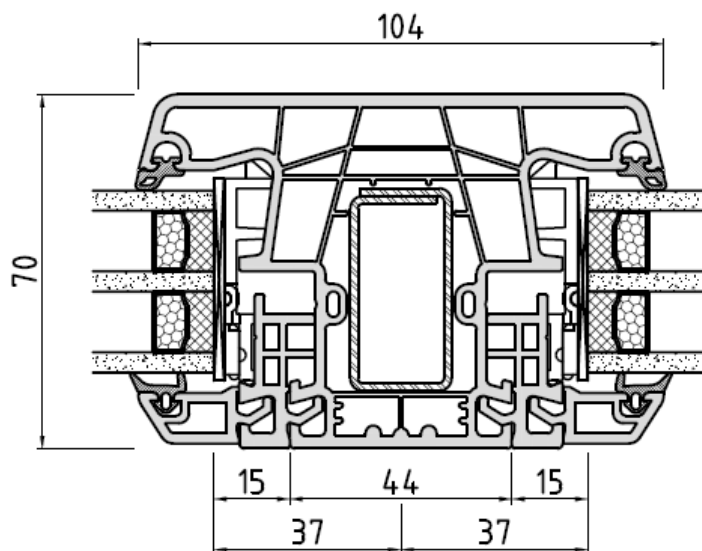

Festverglasung/ Pfosten 150x43/ Festverglasung

KONZEPT
FENSTER & TÜREN