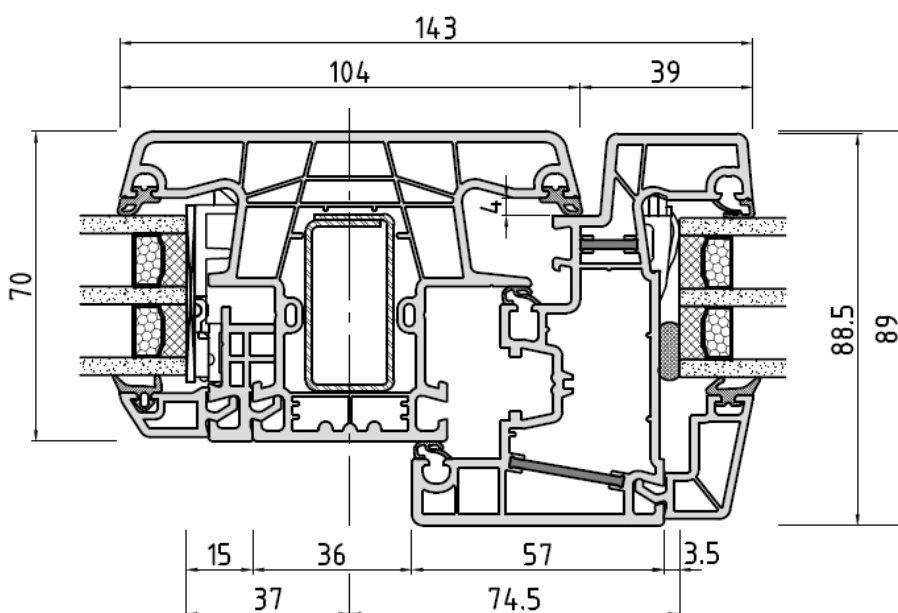

Festverglasung/ Pfosten 150x43/FLG 010x90