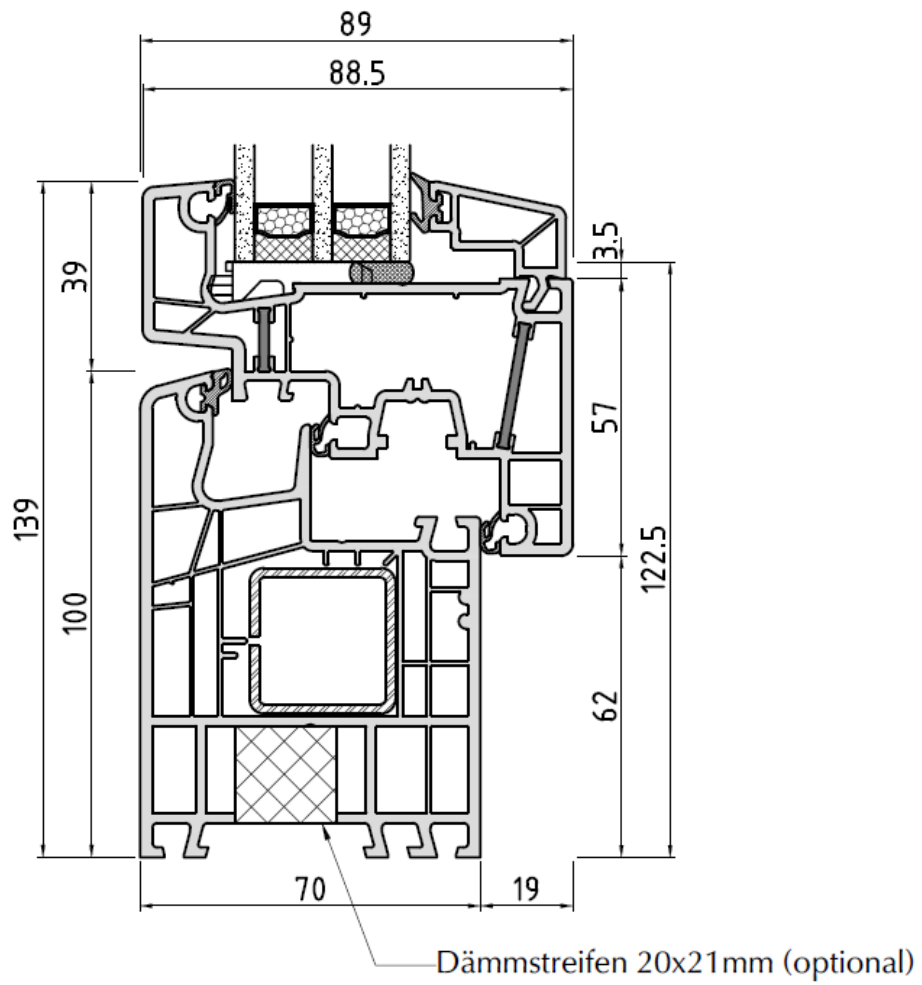

KONZEPT
FENSTER & TÜREN GmbH

Systembeschreibung	1
BLR 150x02/FLG 010x90	2
BLR 150x02	3
BLR 150x03/FLG 010x90	4
BLR 150x03	5
BLR 150x04/ FLG 010x90	6
BLR 150x04	7
Wechselrahmen BLR 150x10/FLG 010x90	8
Wechselrahmen BLR 150x10	9
Standard Stulp 150x65/FLG 010x90	10
Breiter Stulp 150x67/ FLG 010x90	11
FLG 010x90/Pfosten 150x43/ FLG 010x90	12
Festverglasung/ Pfosten 150x43/FLG 010x90	13
Festverglasung/ Pfosten 150x43/ Festverglasung	14
PSK oben-unten BLR 150x04/ FLG 010x90	15
PSK seitlich BLR 150x04/FLG 010x90	16
PSK Pfosten 150x43/ FLG 010x90	17
Schwelle TB75/ FLG 010x90	18
Schwelle TB75/ Feststehendes Seitenteil	19

Technische Änderungen vorbehalten

KONZEPT
FENSTER & TÜREN

BLR 150x02/FLG 010x90

KONZEPT
FENSTER & TÜREN

BLR 150x02

KONZEPT
FENSTER & TÜREN

BLR 150x03/FLG 010x90

KONZEPT
FENSTER & TÜREN

BLR 150x03

KONZEPT
FENSTER & TÜREN

BLR 150x04/ FLG 010x90

KONZEPT
FENSTER & TÜREN

BLR 150x04

KONZEPT
FENSTER & TÜREN

Wechselrahmen BLR 150x10/FLG 010x90

KONZEPT
FENSTER & TÜREN