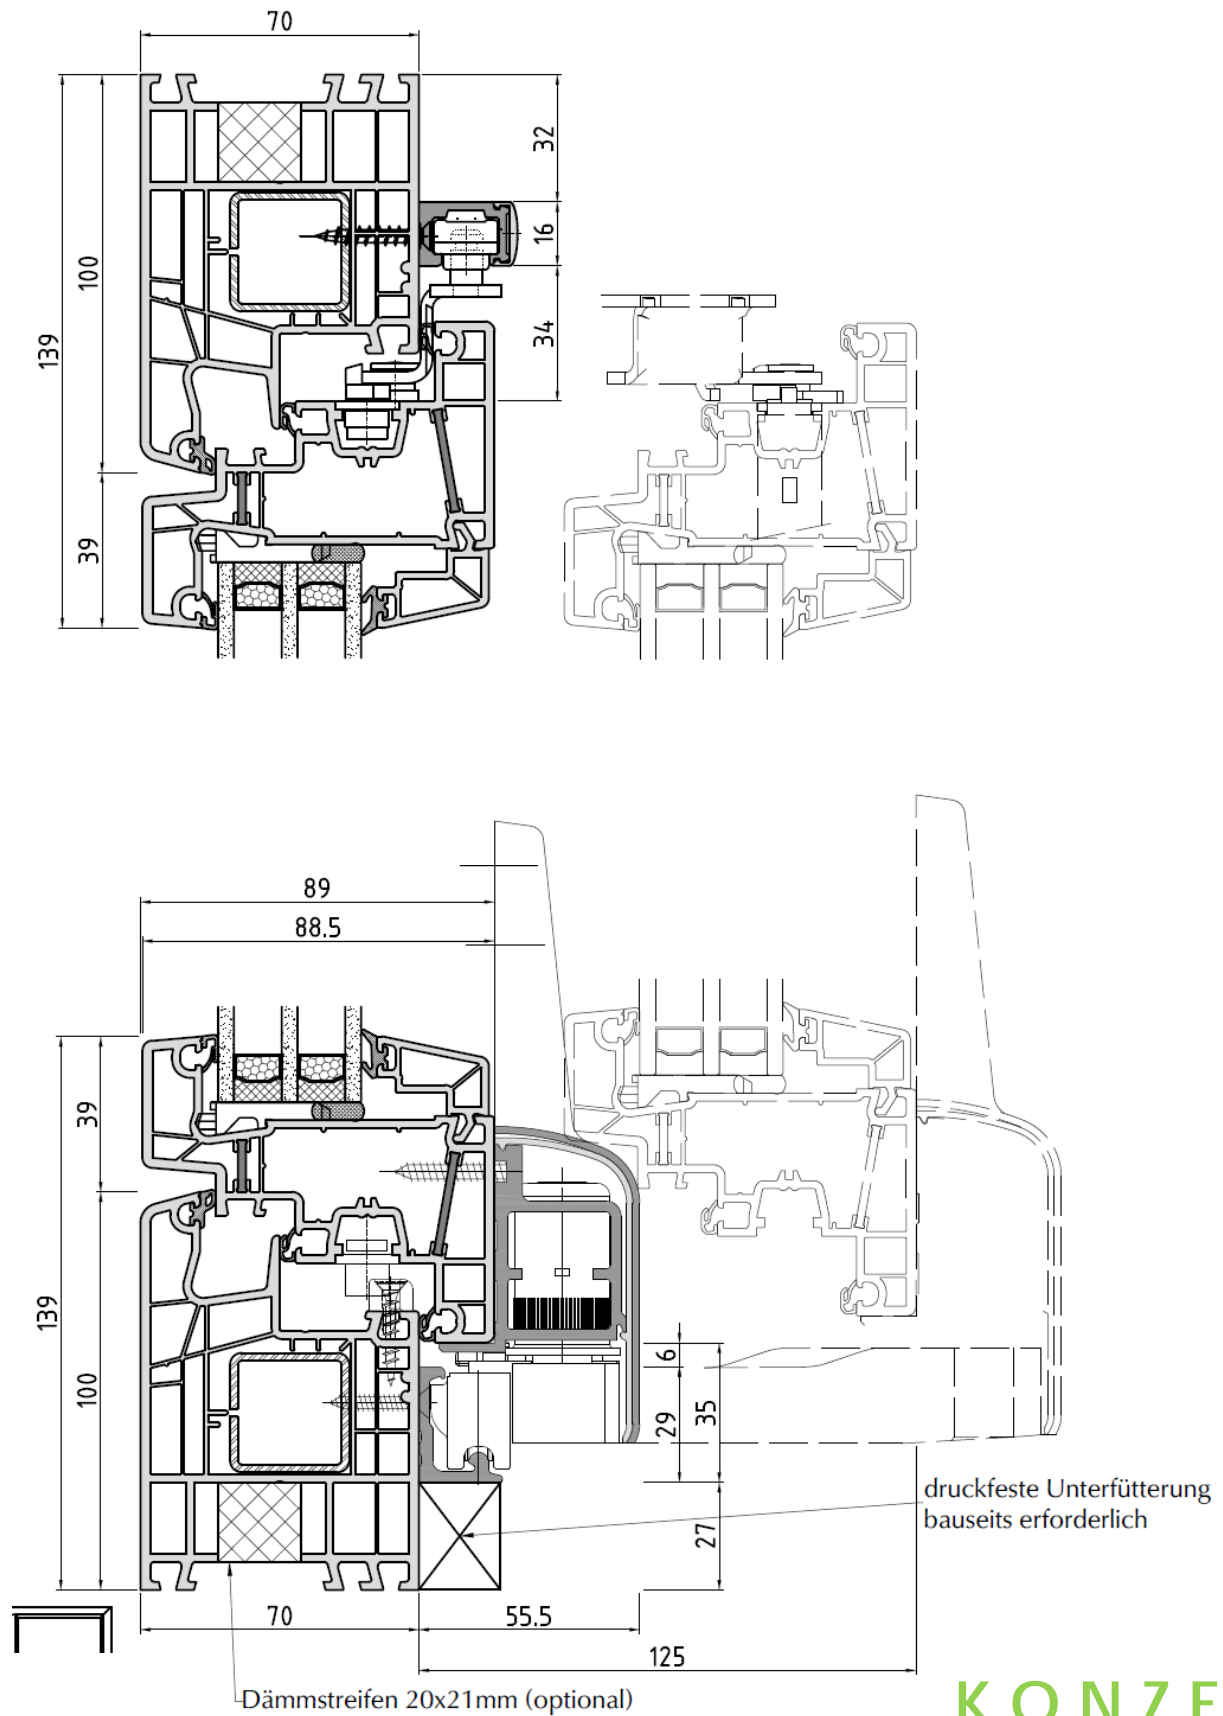

KONZEPT
FENSTER & TÜREN GmbH

Systembeschreibung	1
BLR 150x02/FLG 010x90	2
BLR 150x02	3
BLR 150x03/FLG 010x90	4
BLR 150x03	5
BLR 150x04/ FLG 010x90	6
BLR 150x04	7
Wechselrahmen BLR 150x10/FLG 010x90	8
Wechselrahmen BLR 150x10	9
Standard Stulp 150x65/FLG 010x90	10
Breiter Stulp 150x67/ FLG 010x90	11
FLG 010x90/Pfosten 150x43/ FLG 010x90	12
Festverglasung/ Pfosten 150x43/FLG 010x90	13
Festverglasung/ Pfosten 150x43/ Festverglasung	14
PSK oben-unten BLR 150x04/ FLG 010x90	15
PSK seitlich BLR 150x04/FLG 010x90	16
PSK Pfosten 150x43/ FLG 010x90	17
Schwelle TB75/ FLG 010x90	18
Schwelle TB75/ Feststehendes Seitenteil	19

Wechselrahmen BLR 150x10

KONZEPT
FENSTER & TÜREN

Standard Stulp 150x65/FLG 010x90

KONZEPT
FENSTER & TÜREN

Breiter Stulp 150x67/ FLG 010x90

KONZEPT
FENSTER & TÜREN

FLG 010x90/Pfosten 150x43/ FLG 010x90

KONZEPT
FENSTER & TÜREN

Festverglasung/ Pfosten 150x43/FLG 010x90

Festverglasung/ Pfosten 150x43/ Festverglasung

KONZEPT
FENSTER & TÜREN

PSK oben-unten BLR 150x04/ FLG 010x90

KONZEPT
FENSTER & TÜREN

PSK seitlich BLR 150x04/FLG 010x90