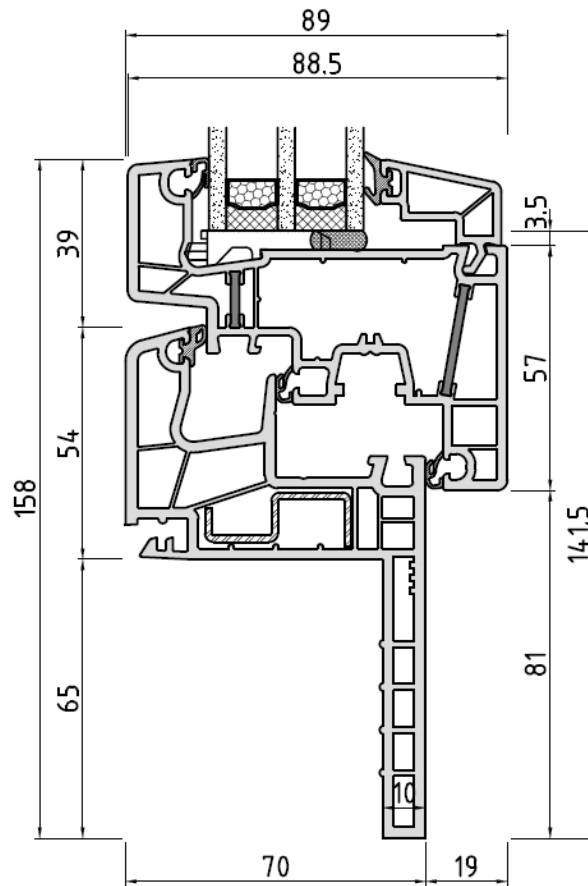

KONZEPT
FENSTER & TÜREN GmbH

Systembeschreibung	1
BLR 150x02/FLG 010x90	2
BLR 150x02	3
BLR 150x03/FLG 010x90	4
BLR 150x03	5
BLR 150x04/ FLG 010x90	6
BLR 150x04	7
Wechselrahmen BLR 150x10/FLG 010x90	8
Wechselrahmen BLR 150x10	9
Standard Stulp 150x65/FLG 010x90	10
Breiter Stulp 150x67/ FLG 010x90	11
FLG 010x90/Pfosten 150x43/ FLG 010x90	12
Festverglasung/ Pfosten 150x43/FLG 010x90	13
Festverglasung/ Pfosten 150x43/ Festverglasung	14
PSK oben-unten BLR 150x04/ FLG 010x90	15
PSK seitlich BLR 150x04/FLG 010x90	16
PSK Pfosten 150x43/ FLG 010x90	17
Schwelle TB75/ FLG 010x90	18
Schwelle TB75/ Feststehendes Seitenteil	19

Technische Änderungen vorbehalten

KONZEPT
FENSTER & TÜREN

BLR 150x02/FLG 010x90

KONZEPT
FENSTER & TÜREN

BLR 150x02

KONZEPT
FENSTER & TÜREN

BLR 150x03/FLG 010x90

KONZEPT
FENSTER & TÜREN

BLR 150x03

KONZEPT
FENSTER & TÜREN

BLR 150x04/ FLG 010x90

KONZEPT
FENSTER & TÜREN

BLR 150x04

KONZEPT
FENSTER & TÜREN

Wechselrahmen BLR 150x10/FLG 010x90

KONZEPT
FENSTER & TÜREN

Wechselrahmen BLR 150x10

KONZEPT
FENSTER & TÜREN

Standard Stulp 150x65/FLG 010x90

KONZEPT
FENSTER & TÜREN

Breiter Stulp 150x67/ FLG 010x90

KONZEPT
FENSTER & TÜREN

FLG 010x90/Pfosten 150x43/ FLG 010x90

KONZEPT
FENSTER & TÜREN