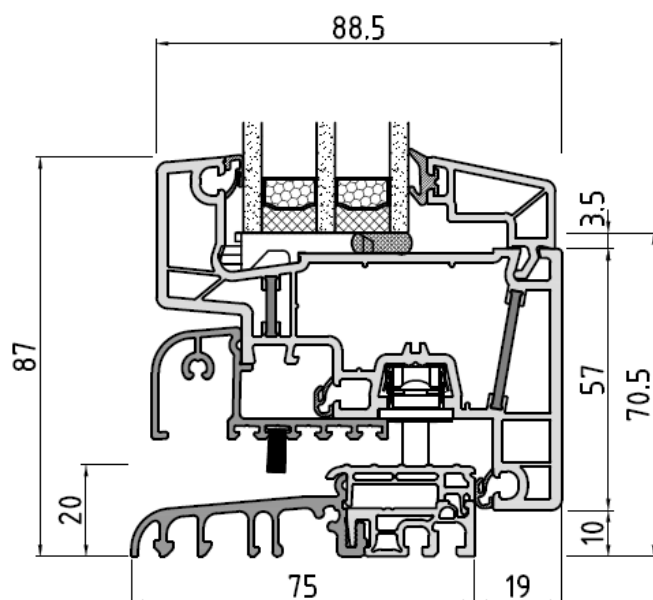

Wechselrahmen BLR 150x10

KONZEPT
FENSTER & TÜREN

Standard Stulp 150x65/FLG 010x90

KONZEPT
FENSTER & TÜREN

Breiter Stulp 150x67/ FLG 010x90

KONZEPT
FENSTER & TÜREN

FLG 010x90/Pfosten 150x43/ FLG 010x90

KONZEPT
FENSTER & TÜREN

Festverglasung/ Pfosten 150x43/FLG 010x90

Festverglasung/ Pfosten 150x43/ Festverglasung

KONZEPT
FENSTER & TÜREN

PSK oben-unten BLR 150x04/ FLG 010x90

KONZEPT
FENSTER & TÜREN

PSK seitlich BLR 150x04/FLG 010x90

PSK Pfosten 150x43/ FLG 010x90

KONZEPT
FENSTER & TÜREN

Schwelle TB75/ FLG 010x90

Schwelle TB75/ Feststehendes Seitenteil