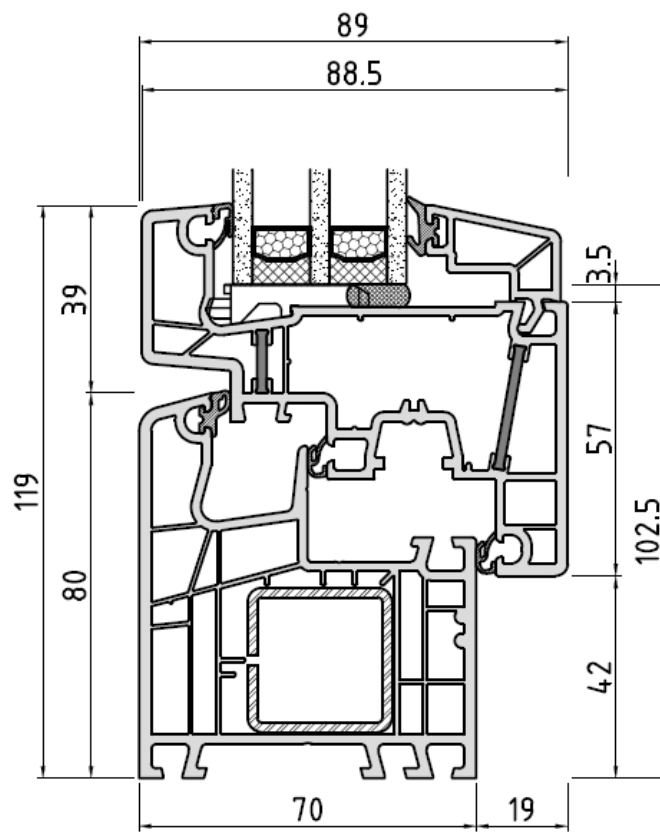

KONZEPT
FENSTER & TÜREN GmbH

Systembeschreibung	1
BLR 150x02/FLG 010x90	2
BLR 150x02	3
BLR 150x03/FLG 010x90	4
BLR 150x03	5
BLR 150x04/ FLG 010x90	6
BLR 150x04	7
Wechselrahmen BLR 150x10/FLG 010x90	8
Wechselrahmen BLR 150x10	9
Standard Stulp 150x65/FLG 010x90	10
Breiter Stulp 150x67/ FLG 010x90	11
FLG 010x90/Pfosten 150x43/ FLG 010x90	12
Festverglasung/ Pfosten 150x43/FLG 010x90	13
Festverglasung/ Pfosten 150x43/ Festverglasung	14
PSK oben-unten BLR 150x04/ FLG 010x90	15
PSK seitlich BLR 150x04/FLG 010x90	16
PSK Pfosten 150x43/ FLG 010x90	17
Schwelle TB75/ FLG 010x90	18
Schwelle TB75/ Feststehendes Seitenteil	19

Technische Änderungen vorbehalten

KONZEPT
FENSTER & TÜREN

BLR 150x02/FLG 010x90

KONZEPT
FENSTER & TÜREN

BLR 150x02

KONZEPT
FENSTER & TÜREN

BLR 150x03/FLG 010x90

KONZEPT
FENSTER & TÜREN

BLR 150x03

KONZEPT
FENSTER & TÜREN

BLR 150x04/ FLG 010x90

KONZEPT
FENSTER & TÜREN

BLR 150x04

KONZEPT
FENSTER & TÜREN

Wechselrahmen BLR 150x10/FLG 010x90

KONZEPT
FENSTER & TÜREN