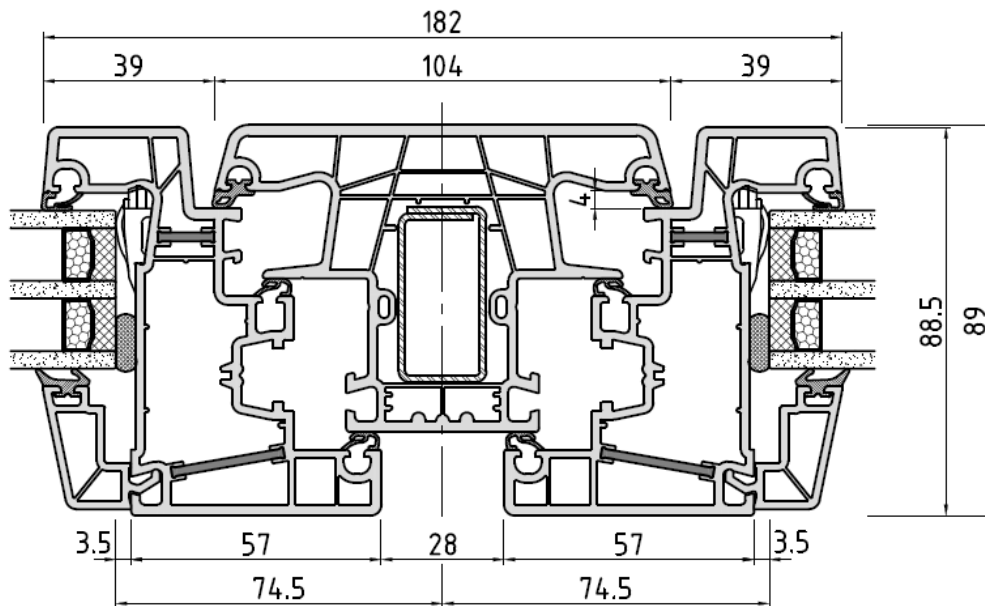

BLR 150x03

KONZEPT
FENSTER & TÜREN

BLR 150x04/ FLG 010x90

KONZEPT
FENSTER & TÜREN

BLR 150x04

KONZEPT
FENSTER & TÜREN

Wechselrahmen BLR 150x10/FLG 010x90

KONZEPT
FENSTER & TÜREN

Wechselrahmen BLR 150x10

KONZEPT
FENSTER & TÜREN

Standard Stulp 150x65/FLG 010x90

KONZEPT
FENSTER & TÜREN

Breiter Stulp 150x67/ FLG 010x90

KONZEPT
FENSTER & TÜREN

FLG 010x90/Pfosten 150x43/ FLG 010x90

KONZEPT
FENSTER & TÜREN