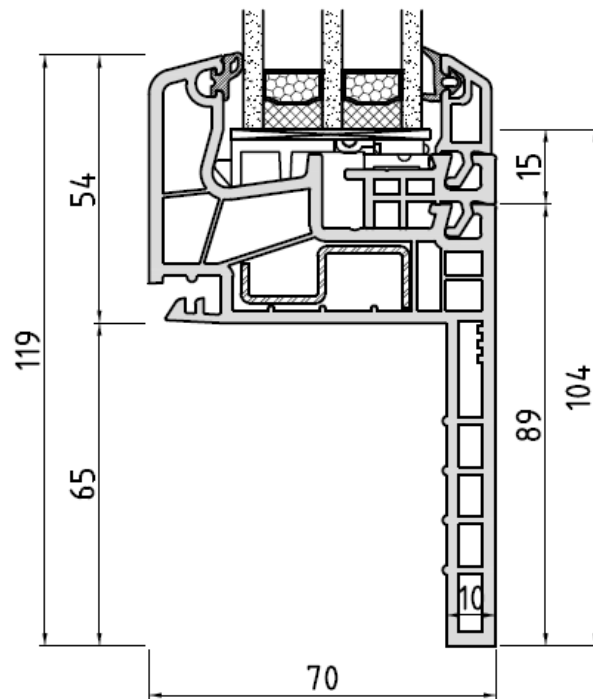

KONZEPT
FENSTER & TÜREN GmbH

Systembeschreibung	1
BLR 150x02/FLG 010x90	2
BLR 150x02	3
BLR 150x03/FLG 010x90	4
BLR 150x03	5
BLR 150x04/ FLG 010x90	6
BLR 150x04	7
Wechselrahmen BLR 150x10/FLG 010x90	8
Wechselrahmen BLR 150x10	9
Standard Stulp 150x65/FLG 010x90	10
Breiter Stulp 150x67/ FLG 010x90	11
FLG 010x90/Pfosten 150x43/ FLG 010x90	12
Festverglasung/ Pfosten 150x43/FLG 010x90	13
Festverglasung/ Pfosten 150x43/ Festverglasung	14
PSK oben-unten BLR 150x04/ FLG 010x90	15
PSK seitlich BLR 150x04/FLG 010x90	16
PSK Pfosten 150x43/ FLG 010x90	17
Schwelle TB75/ FLG 010x90	18
Schwelle TB75/ Feststehendes Seitenteil	19

Technische Änderungen vorbehalten

KONZEPT
FENSTER & TÜREN

BLR 150x02/FLG 010x90

KONZEPT
FENSTER & TÜREN

BLR 150x02

KONZEPT
FENSTER & TÜREN

BLR 150x03/FLG 010x90

KONZEPT
FENSTER & TÜREN

BLR 150x03

KONZEPT
FENSTER & TÜREN

BLR 150x04/ FLG 010x90

KONZEPT
FENSTER & TÜREN

BLR 150x04

KONZEPT
FENSTER & TÜREN

Wechselrahmen BLR 150x10/FLG 010x90

KONZEPT
FENSTER & TÜREN

Wechselrahmen BLR 150x10

KONZEPT
FENSTER & TÜREN

Standard Stulp 150x65/FLG 010x90

KONZEPT
FENSTER & TÜREN

Breiter Stulp 150x67/ FLG 010x90

KONZEPT
FENSTER & TÜREN

FLG 010x90/Pfosten 150x43/ FLG 010x90

KONZEPT
FENSTER & TÜREN