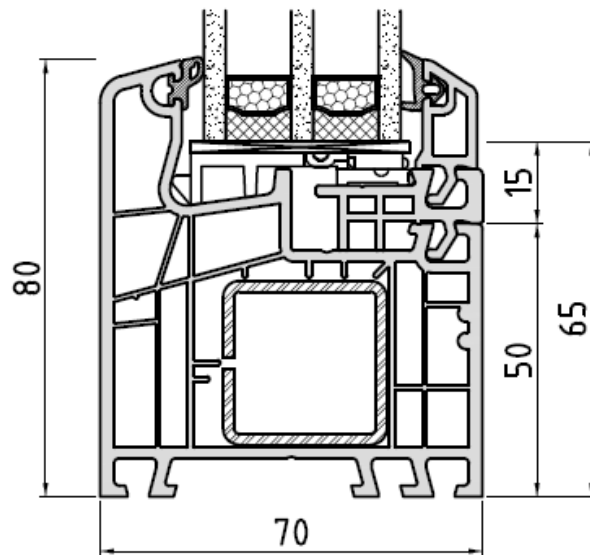

KONZEPT
FENSTER & TÜREN GmbH

Systembeschreibung	1
BLR 150x02/FLG 010x90	2
BLR 150x02	3
BLR 150x03/FLG 010x90	4
BLR 150x03	5
BLR 150x04/ FLG 010x90	6
BLR 150x04	7
Wechselrahmen BLR 150x10/FLG 010x90	8
Wechselrahmen BLR 150x10	9
Standard Stulp 150x65/FLG 010x90	10
Breiter Stulp 150x67/ FLG 010x90	11
FLG 010x90/Pfosten 150x43/ FLG 010x90	12
Festverglasung/ Pfosten 150x43/FLG 010x90	13
Festverglasung/ Pfosten 150x43/ Festverglasung	14
PSK oben-unten BLR 150x04/ FLG 010x90	15
PSK seitlich BLR 150x04/FLG 010x90	16
PSK Pfosten 150x43/ FLG 010x90	17
Schwelle TB75/ FLG 010x90	18
Schwelle TB75/ Feststehendes Seitenteil	19

Technische Änderungen vorbehalten

KONZEPT
FENSTER & TÜREN

BLR 150x02/FLG 010x90

KONZEPT
FENSTER & TÜREN

BLR 150x02

KONZEPT
FENSTER & TÜREN

BLR 150x03/FLG 010x90

KONZEPT
FENSTER & TÜREN

BLR 150x03

KONZEPT
FENSTER & TÜREN

BLR 150x04/ FLG 010x90

KONZEPT
FENSTER & TÜREN

BLR 150x04

KONZEPT
FENSTER & TÜREN

Wechselrahmen BLR 150x10/FLG 010x90

KONZEPT
FENSTER & TÜREN