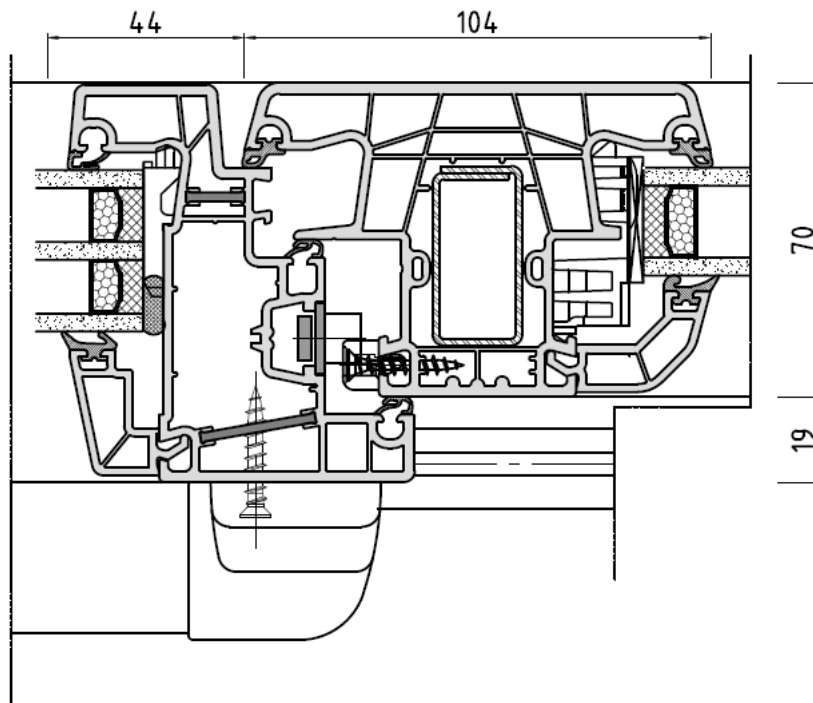

Wechselrahmen BLR 150x10

KONZEPT
FENSTER & TÜREN

Standard Stulp 150x65/FLG 010x90

KONZEPT
FENSTER & TÜREN

Breiter Stulp 150x67/ FLG 010x90

KONZEPT
FENSTER & TÜREN

FLG 010x90/Pfosten 150x43/ FLG 010x90

KONZEPT
FENSTER & TÜREN

Festverglasung/ Pfosten 150x43/FLG 010x90

Festverglasung/ Pfosten 150x43/ Festverglasung

KONZEPT
FENSTER & TÜREN

PSK oben-unten BLR 150x04/ FLG 010x90

KONZEPT
FENSTER & TÜREN

PSK seitlich BLR 150x04/FLG 010x90

PSK Pfosten 150x43/ FLG 010x90

KONZEPT
FENSTER & TÜREN

Schwelle TB75/ FLG 010x90

Schwelle TB75/ Feststehendes Seitenteil