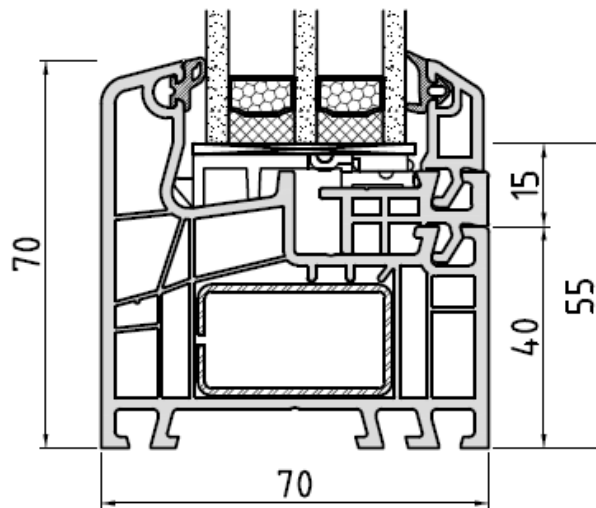

KONZEPT
FENSTER & TÜREN GmbH

Systembeschreibung	1
BLR 150x02/FLG 010x90	2
BLR 150x02	3
BLR 150x03/FLG 010x90	4
BLR 150x03	5
BLR 150x04/ FLG 010x90	6
BLR 150x04	7
Wechselrahmen BLR 150x10/FLG 010x90	8
Wechselrahmen BLR 150x10	9
Standard Stulp 150x65/FLG 010x90	10
Breiter Stulp 150x67/ FLG 010x90	11
FLG 010x90/Pfosten 150x43/ FLG 010x90	12
Festverglasung/ Pfosten 150x43/FLG 010x90	13
Festverglasung/ Pfosten 150x43/ Festverglasung	14
PSK oben-unten BLR 150x04/ FLG 010x90	15
PSK seitlich BLR 150x04/FLG 010x90	16
PSK Pfosten 150x43/ FLG 010x90	17
Schwelle TB75/ FLG 010x90	18
Schwelle TB75/ Feststehendes Seitenteil	19

Technische Änderungen vorbehalten

KONZEPT
FENSTER & TÜREN

BLR 150x02/FLG 010x90

KONZEPT
FENSTER & TÜREN

BLR 150x02

KONZEPT
FENSTER & TÜREN

BLR 150x03/FLG 010x90

KONZEPT
FENSTER & TÜREN

BLR 150x03

KONZEPT
FENSTER & TÜREN

BLR 150x04/ FLG 010x90

KONZEPT
FENSTER & TÜREN

BLR 150x04

KONZEPT
FENSTER & TÜREN

Wechselrahmen BLR 150x10/FLG 010x90

KONZEPT
FENSTER & TÜREN