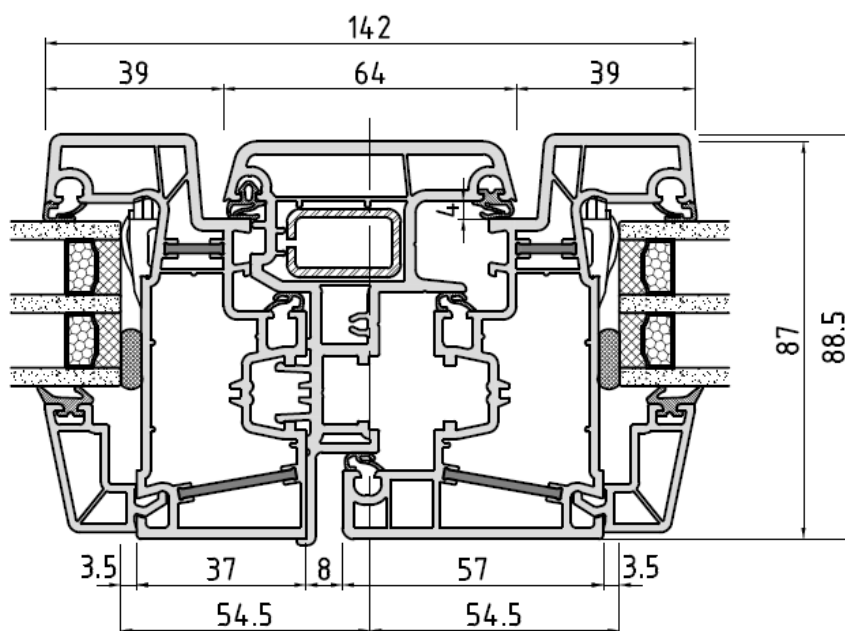

Technische Änderungen vorbehalten

KONZEPT
FENSTER & TÜREN

BLR 150x02/FLG 010x90

KONZEPT
FENSTER & TÜREN

BLR 150x02

KONZEPT
FENSTER & TÜREN

BLR 150x03/FLG 010x90

KONZEPT
FENSTER & TÜREN

BLR 150x03

KONZEPT
FENSTER & TÜREN

BLR 150x04/ FLG 010x90

KONZEPT
FENSTER & TÜREN

BLR 150x04

KONZEPT
FENSTER & TÜREN

Wechselrahmen BLR 150x10/FLG 010x90

KONZEPT
FENSTER & TÜREN

Wechselrahmen BLR 150x10

KONZEPT
FENSTER & TÜREN

Standard Stulp 150x65/FLG 010x90

KONZEPT
FENSTER & TÜREN

Breiter Stulp 150x67/ FLG 010x90

KONZEPT
FENSTER & TÜREN

FLG 010x90/Pfosten 150x43/ FLG 010x90

KONZEPT
FENSTER & TÜREN