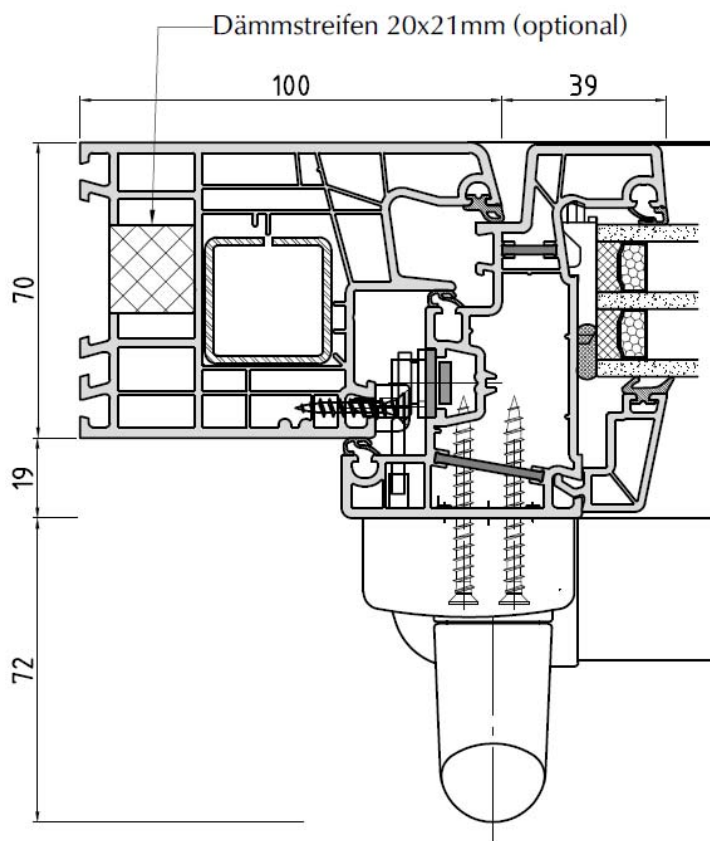

Wechselrahmen BLR 150x10

KONZEPT
FENSTER & TÜREN

Standard Stulp 150x65/FLG 010x90

KONZEPT
FENSTER & TÜREN

Breiter Stulp 150x67/ FLG 010x90

KONZEPT
FENSTER & TÜREN

FLG 010x90/Pfosten 150x43/ FLG 010x90

KONZEPT
FENSTER & TÜREN

Festverglasung/ Pfosten 150x43/FLG 010x90

Festverglasung/ Pfosten 150x43/ Festverglasung

KONZEPT
FENSTER & TÜREN

PSK oben-unten BLR 150x04/ FLG 010x90

KONZEPT
FENSTER & TÜREN

PSK seitlich BLR 150x04/FLG 010x90

PSK Pfosten 150x43/ FLG 010x90

KONZEPT
FENSTER & TÜREN

Schwelle TB75/ FLG 010x90

Schwelle TB75/ Feststehendes Seitenteil